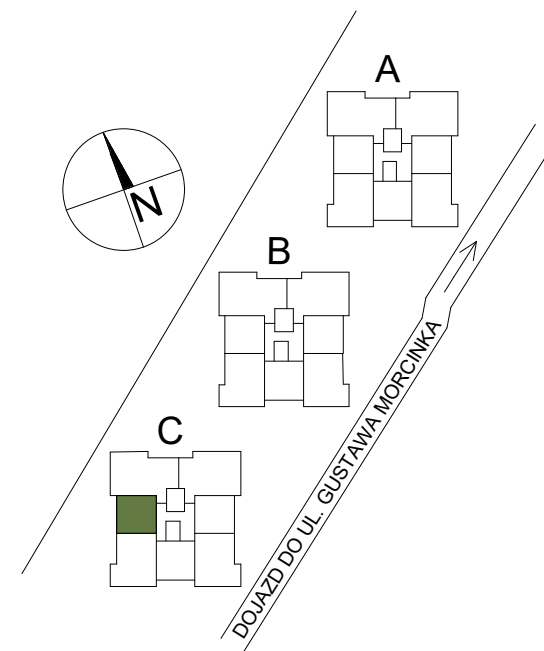

MIESZKANIE NR 9
POWIERZCHNIA: 34,79 m²

Mieszkanie nr 9

Budynek C Piętro 1

SALON Z ANEKSEM KUCHENNYM	21.41 m ²
SYPIALNIA	9.54 m ²
ŁAZIENKA	3.84 m ²
POWIERZCHNIA UŻYTKOWA MIESZKANIA	34.79 m²

0 1 2 3 4 5 m