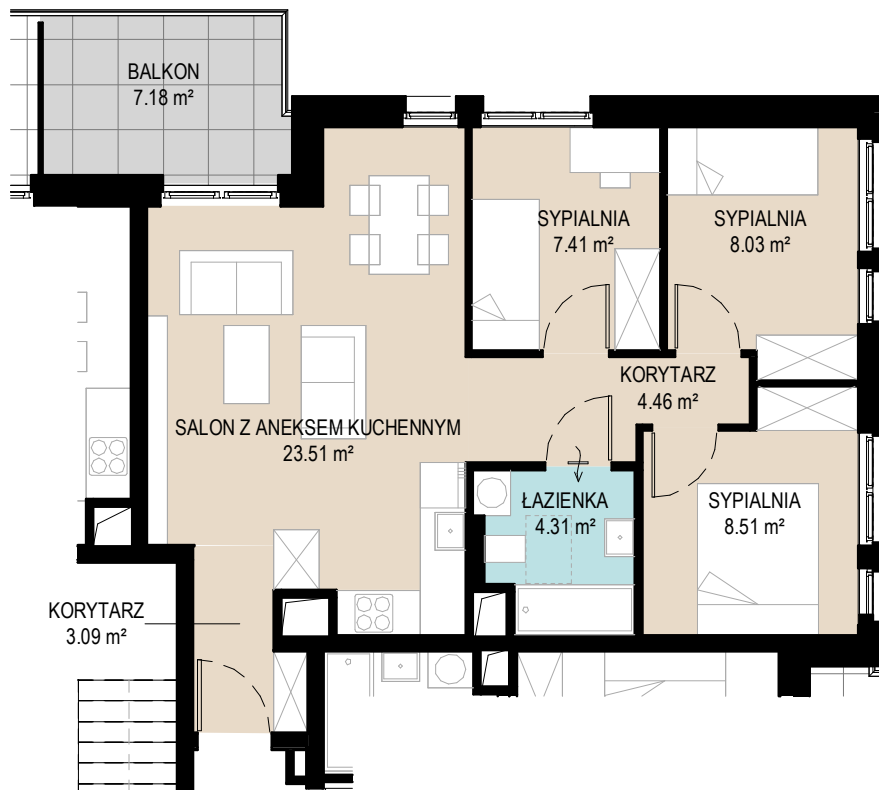

MIESZKANIE NR 7
POWIERZCHNIA: 59,32 m²

Mieszkanie nr 7

Budynek C Piętro 1

KORYTARZ	3.09 m ²
SALON Z ANEKSEM KUCHENNYM	23.51 m ²
SYPIALNIA	7.41 m ²
SYPIALNIA	8.03 m ²
SYPIALNIA	8.51 m ²
ŁAZIENKA	4.31 m ²
KORYTARZ	4.46 m ²
POWIERZCHNIA UŻYTKOWA MIESZKANIA	59.32 m²

0 1 2 3 4 5 m