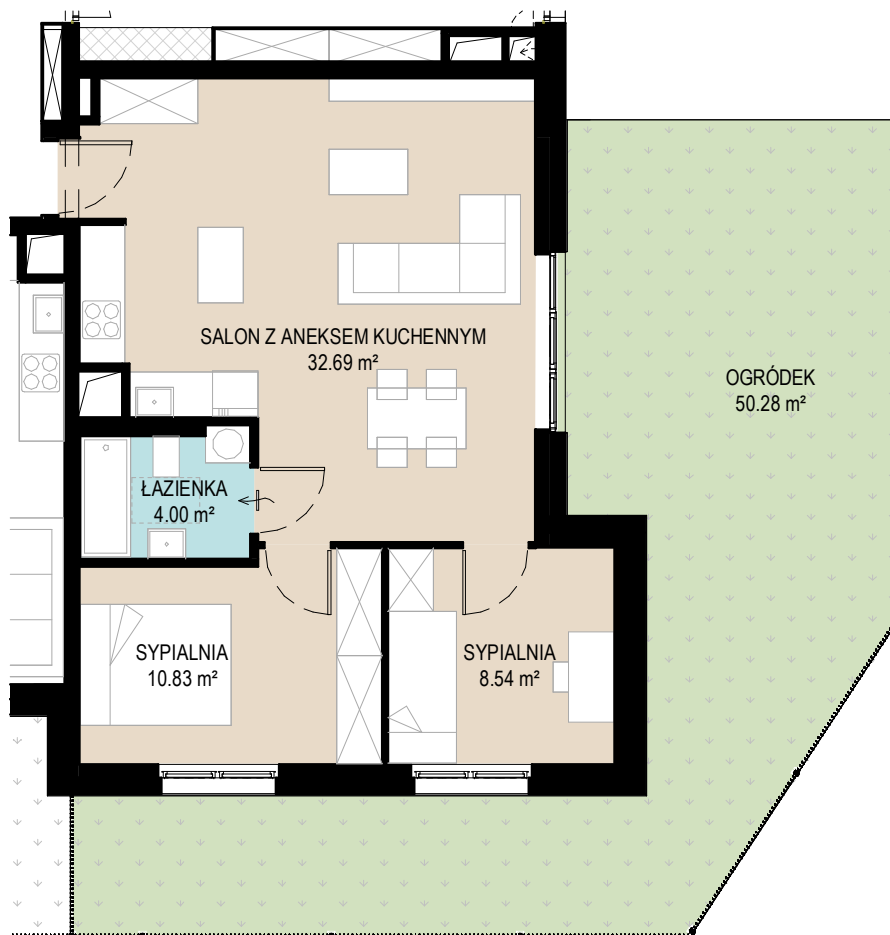

MIESZKANIE NR 6
POWIERZCHNIA: 56,07 m²

Mieszkanie nr 6

Budynek C Parter

SALON Z ANEKSEM KUCHENNYM	32.69 m ²
SYPIALNIA	8.54 m ²
SYPIALNIA	10.83 m ²
ŁAZIENKA	4.00 m ²
POWIERZCHNIA UŻYTKOWA MIESZKANIA	56.07 m²

0 1 2 3 4 5 m