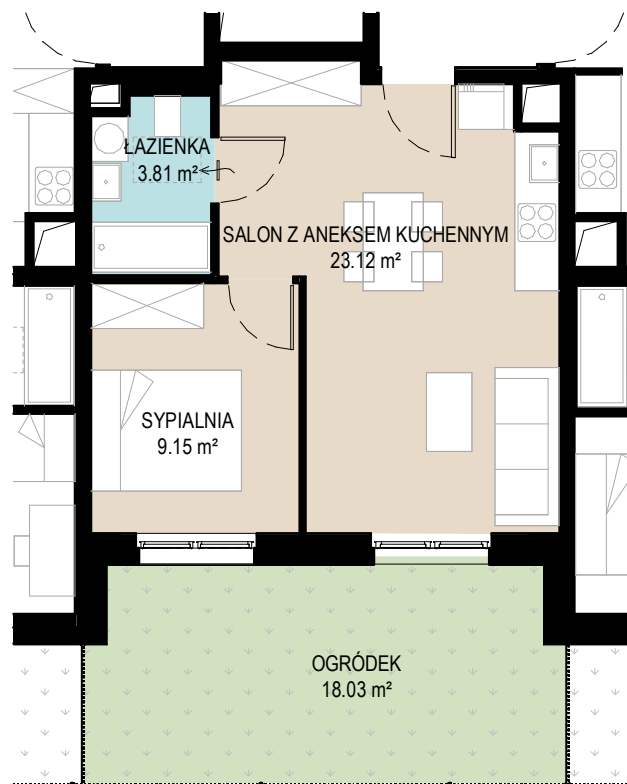

MIESZKANIE NR 5
POWIERZCHNIA: 36,09 m²

Mieszkanie nr 5

Budynek C Parter

SALON Z ANEKSEM KUCHENNYM	23.12 m ²
SYPIALNIA	9.15 m ²
ŁAZIENKA	3.81 m ²
POWIERZCHNIA UŻYTKOWA MIESZKANIA	36.09 m²