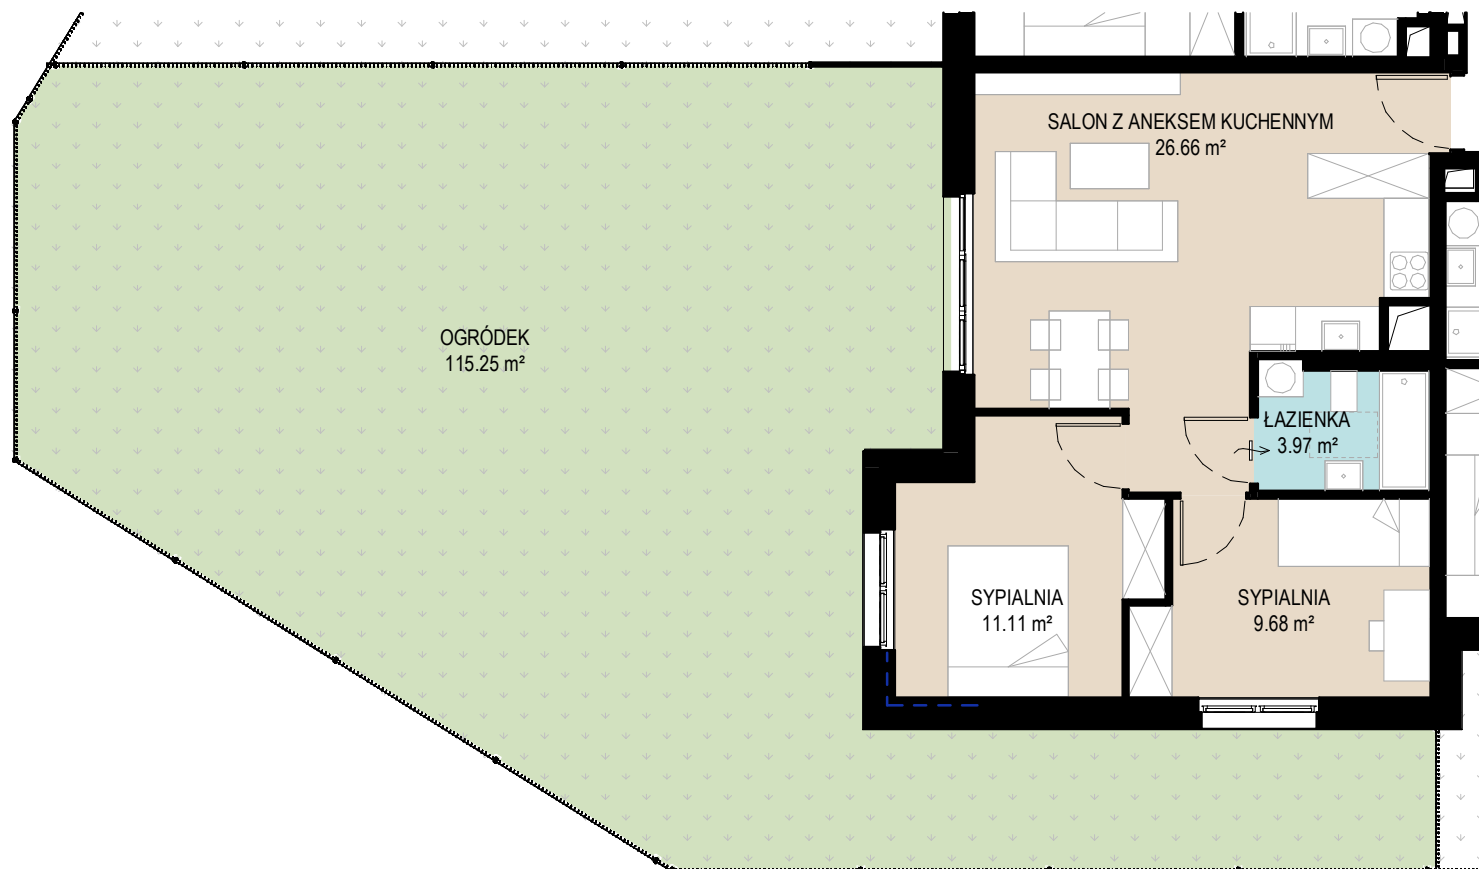

MIESZKANIE NR 4
POWIERZCHNIA: 51,42 m²

Mieszkanie nr 4

Budynek C Parter

SALON Z ANEKSEM KUCHENNYM	26.66 m ²
SYPIALNIA	11.11 m ²
SYPIALNIA	9.68 m ²
ŁAZIENKA	3.97 m ²
POWIERZCHNIA UŻYTKOWA MIESZKANIA	51.42 m²