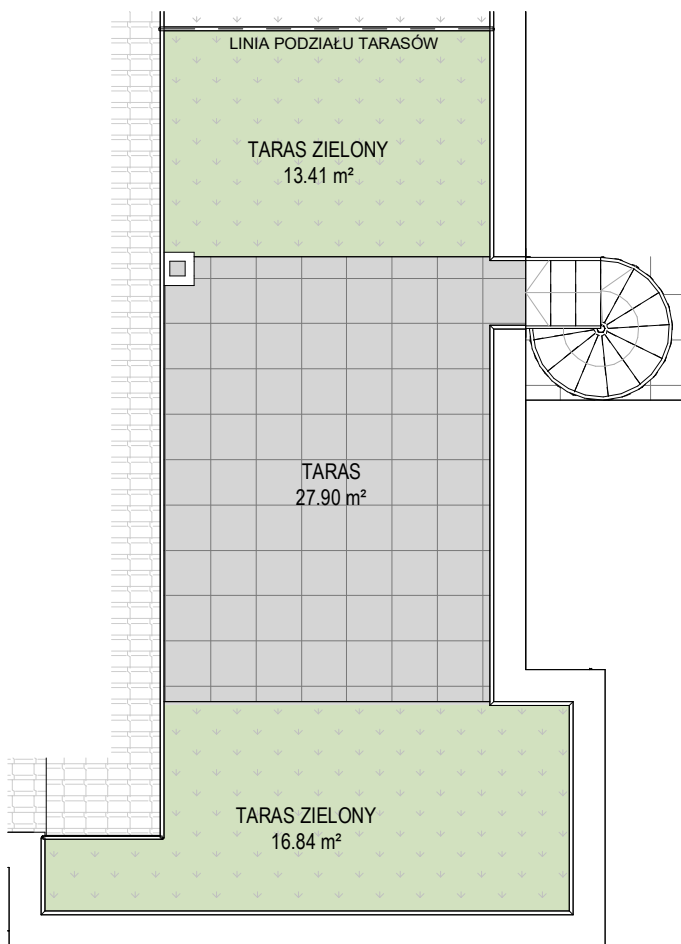

MIESZKANIE NR 26
POWIERZCHNIA: 51,54 m²

Mieszkanie nr 26

Budynek C Piętro 3

SALON Z ANEKSEM KUCHENNYM	28.12 m ²
SYPIALNIA	8.70 m ²
SYPIALNIA	10.70 m ²
ŁAZIENKA	4.02 m ²
POWIERZCHNIA UŻYTKOWA MIESZKANIA	51.54 m²

0 1 2 3 4 5 m