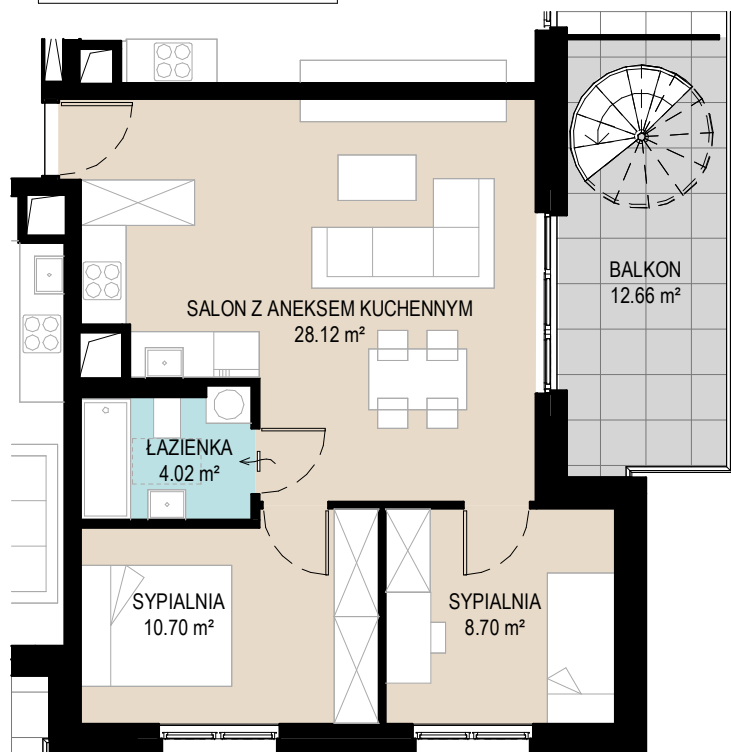

MIESZKANIE NR 26
POWIERZCHNIA: 51,54 m²

Mieszkanie nr 26

Budynek C Piętro 3

SALON Z ANEKSEM KUCHENNYM	28.12 m ²
SYPIALNIA	8.70 m ²
SYPIALNIA	10.70 m ²
ŁAZIENKA	4.02 m ²
POWIERZCHNIA UŻYTKOWA MIESZKANIA	51.54 m²

0 1 2 3 4 5 m