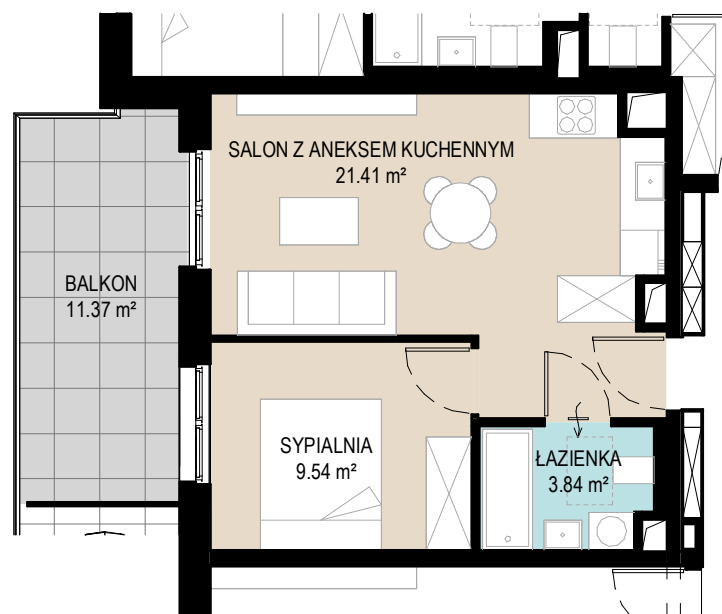

Mieszkanie nr 23

Budynek C Piętro 3

MIESZKANIE NR 23
POWIERZCHNIA: 34,79 m²

SALON Z ANEKSEM KUCHENNYM	21.41 m ²
SYPIALNIA	9.54 m ²
ŁAZIENKA	3.84 m ²
POWIERZCHNIA UŻYTKOWA MIESZKANIA	34.79 m ²