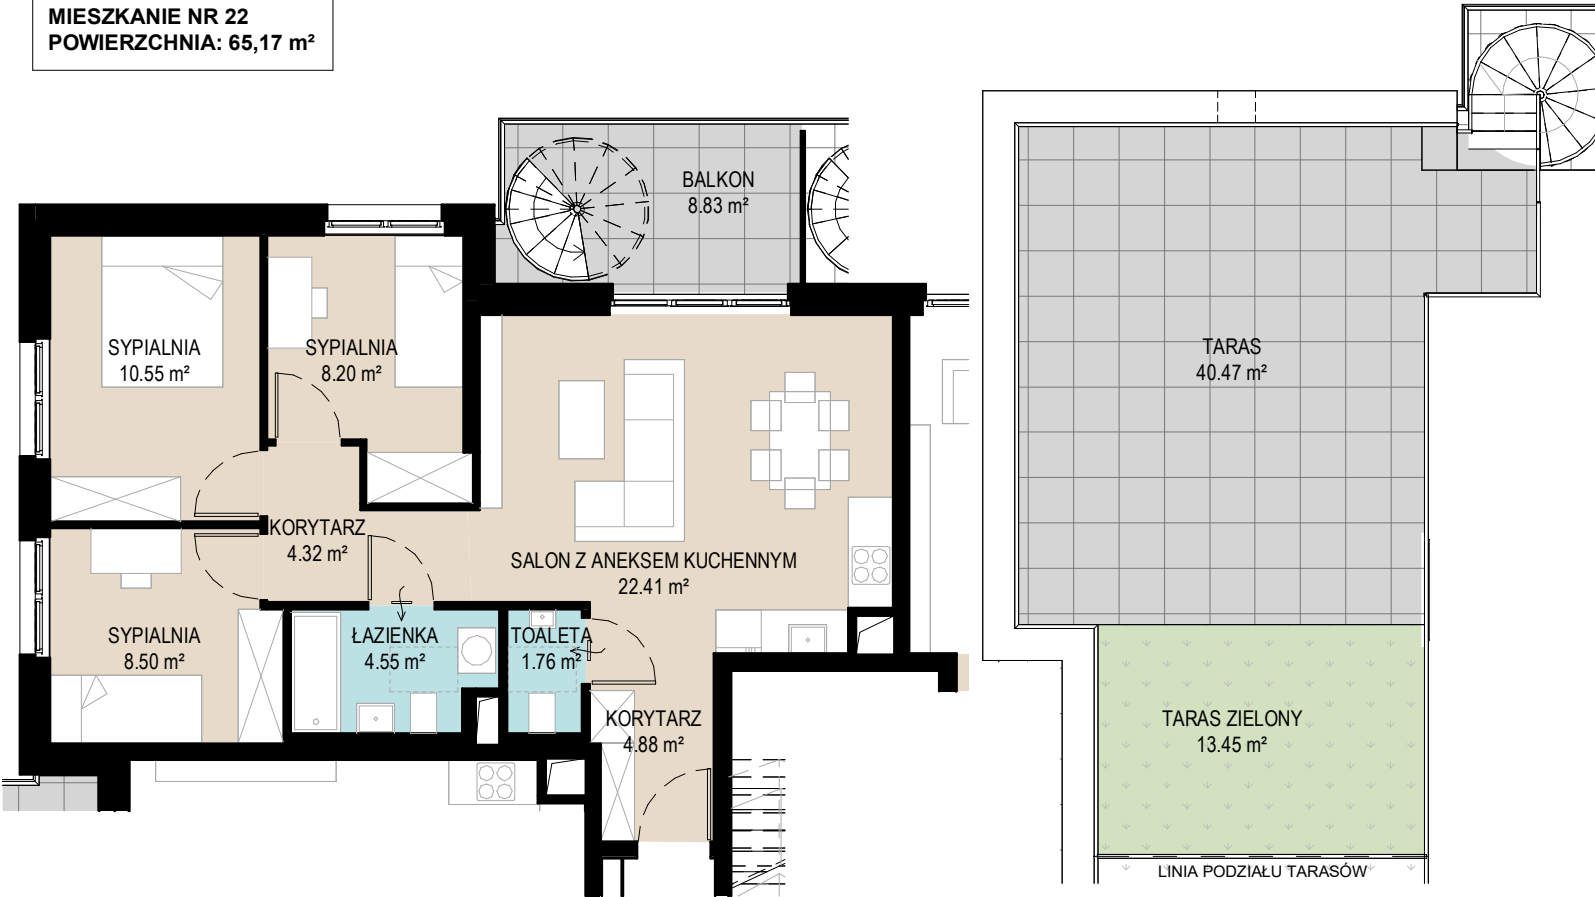

MIESZKANIE NR 22
POWIERZCHNIA: 65,17 m²

Mieszkanie nr 22

Budynek C Piętro 3

KORYTARZ	4.88 m ²
SALON Z ANEKSEM KUCHENNYM	22.41 m ²
SYPIALNIA	8.20 m ²
SYPIALNIA	10.55 m ²
SYPIALNIA	8.50 m ²
ŁAZIENKA	4.55 m ²
TOALETA	1.76 m ²
KORYTARZ	4.32 m ²
POWIERZCHNIA UŻYTKOWA MIESZKANIA	65.17 m²

0 1 2 3 4 5 m