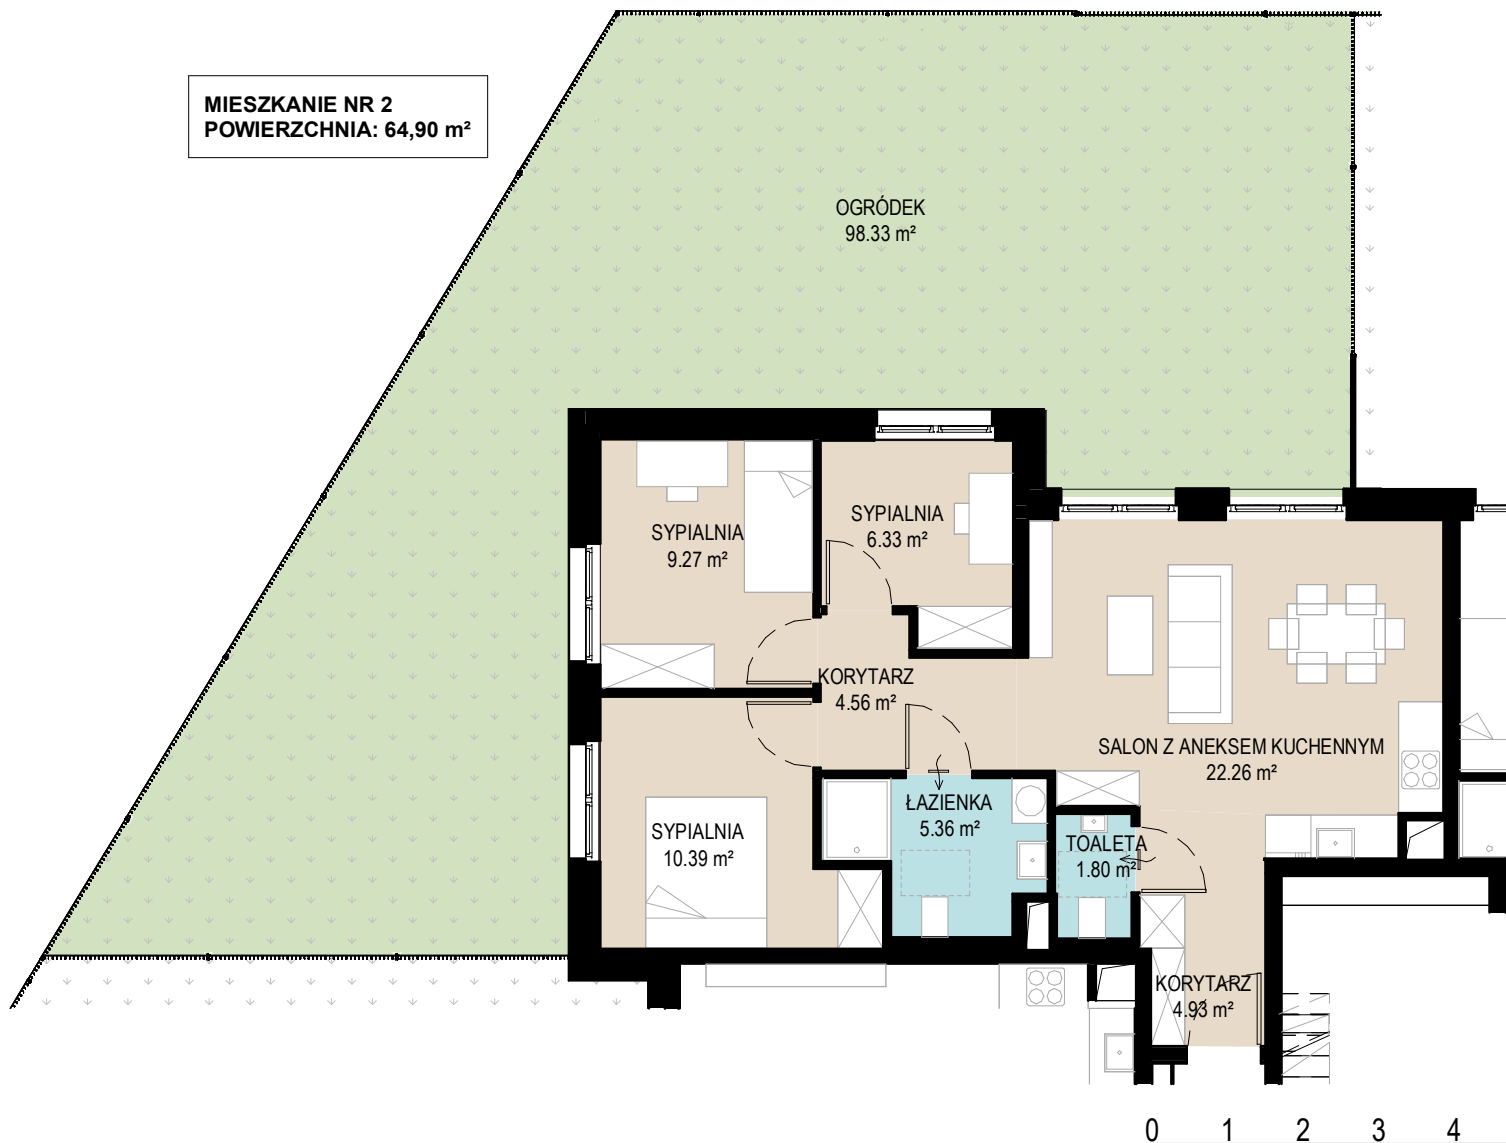

MIESZKANIE NR 2
POWIERZCHNIA: 64,90 m²

Mieszkanie nr 2

Budynek C Parter

KORYTARZ	4.93 m ²
SALON Z ANEKSEM KUCHENNYM	22.26 m ²
SYPIALNIA	6.33 m ²
SYPIALNIA	9.27 m ²
SYPIALNIA	10.39 m ²
ŁAZIENKA	5.36 m ²
TOALETA	1.80 m ²
KORYTARZ	4.56 m ²
POWIERZCHNIA UŻYTKOWA MIESZKANIA	64.90 m²