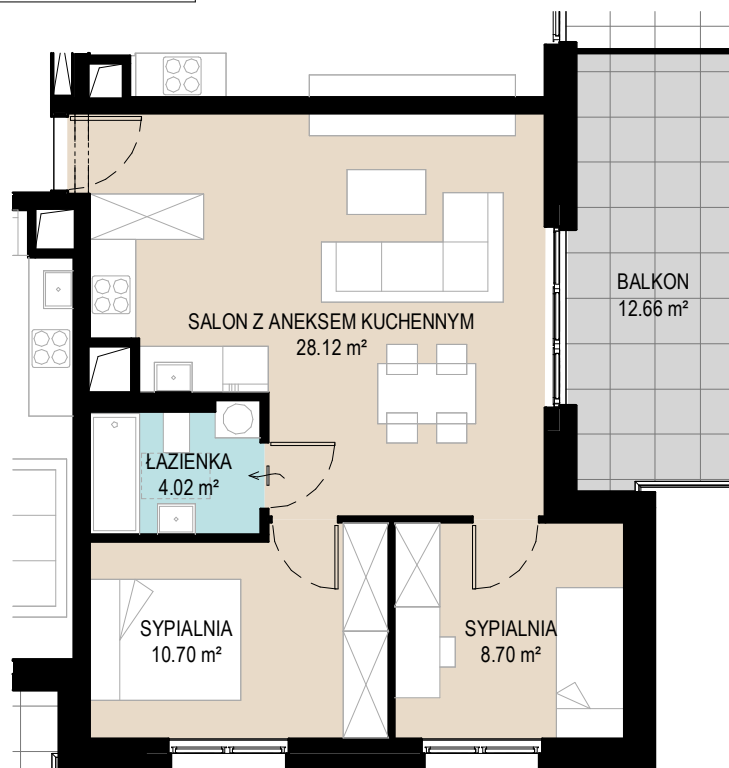

MIESZKANIE NR 19
POWIERZCHNIA: 51,54 m²

Mieszkanie nr 19

Budynek C Piętro 2

SALON Z ANEKSEM KUCHENNYM	28.12 m ²
SYPIALNIA	8.70 m ²
SYPIALNIA	10.70 m ²
ŁAZIENKA	4.02 m ²
POWIERZCHNIA UŻYTKOWA MIESZKANIA	51.54 m²

0 1 2 3 4 5 m