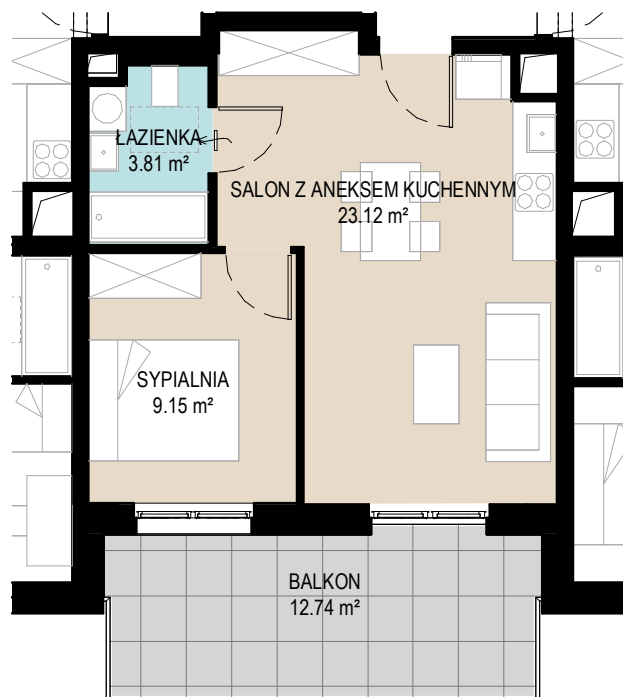

MIESZKANIE NR 18
POWIERZCHNIA: 36,09 m²

Mieszkanie nr 18

Budynek C Piętro 2

ŁAZIENKA	3.81 m ²
SALON Z ANEKSEM KUCHENNYM	23.12 m ²
SYPIALNIA	9.15 m ²
POWIERZCHNIA UŻYTKOWA MIESZKANIA	36.09 m ²

0 1 2 3 4 5 m