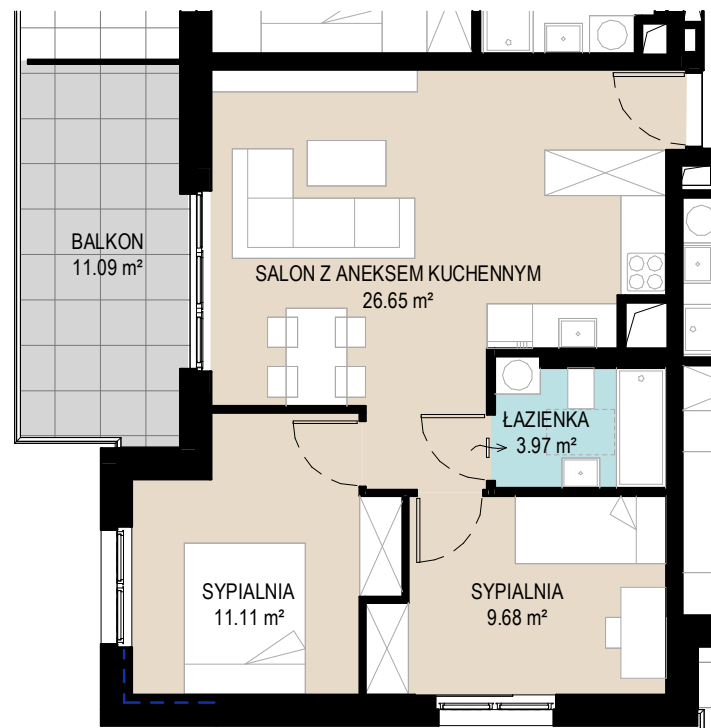

MIESZKANIE NR 17
POWIERZCHNIA: 51,41 m²

Mieszkanie nr 17

Budynek C Piętro 2

SALON Z ANEKSEM KUCHENNYM	26.65 m ²
SYPIALNIA	11.11 m ²
SYPIALNIA	9.68 m ²
ŁAZIENKA	3.97 m ²
POWIERZCHNIA UŻYTKOWA MIESZKANIA	51.41 m²

0 1 2 3 4 5 m