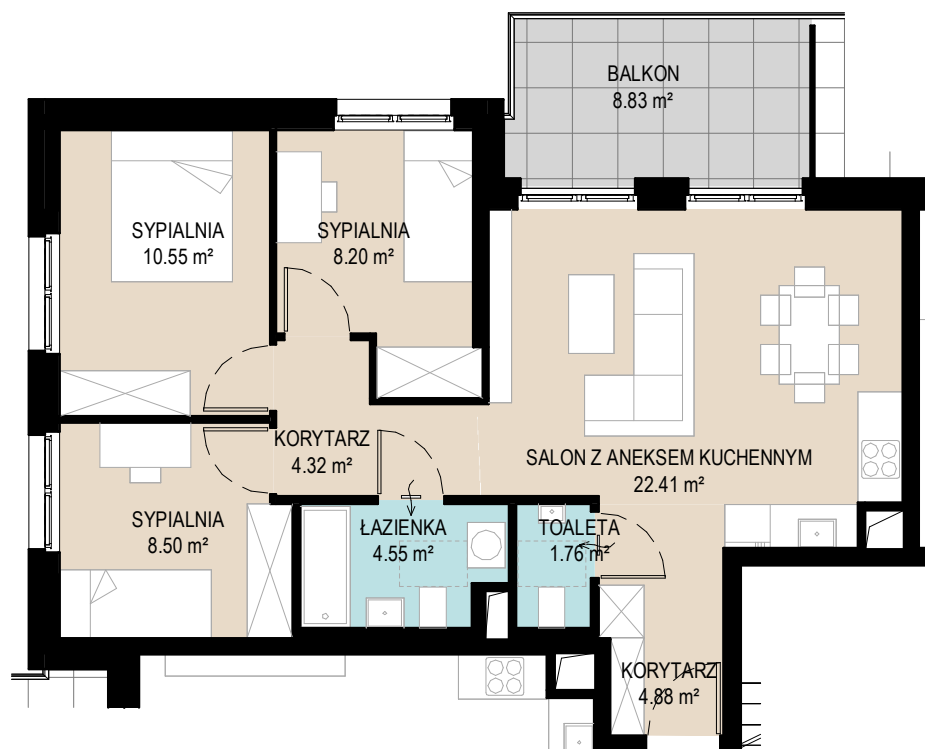

MIESZKANIE NR 15
POWIERZCHNIA: 65,17 m²

Mieszkanie nr 15

Budynek C Piętro 2

KORYTARZ	4.88 m ²
SALON Z ANEKSEM KUCHENNYM	22.41 m ²
SYPIALNIA	8.20 m ²
SYPIALNIA	10.55 m ²
SYPIALNIA	8.50 m ²
ŁAZIENKA	4.55 m ²
TOALETA	1.76 m ²
KORYTARZ	4.32 m ²
POWIERZCHNIA UŻYTKOWA MIESZKANIA	65.17 m²

0 1 2 3 4 5 m