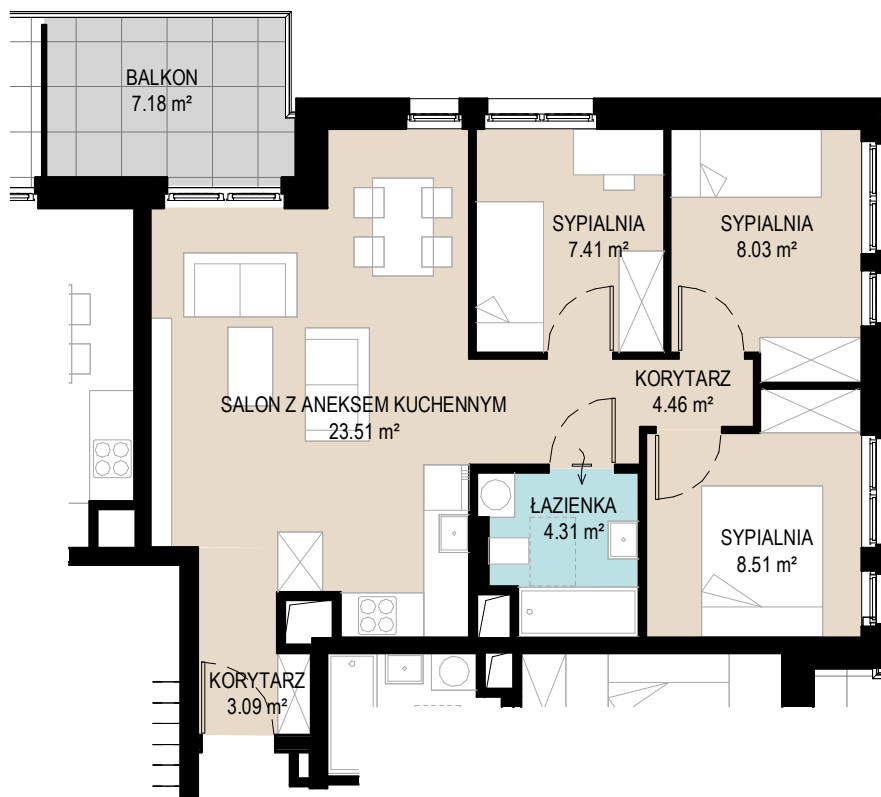

MIESZKANIE NR 14
POWIERZCHNIA: 59,32 m²

Mieszkanie nr 14

Budynek C Piętro 2

KORYTARZ	3.09 m ²
SALON Z ANEKSEM KUCHENNYM	23.51 m ²
SYPIALNIA	7.41 m ²
SYPIALNIA	8.03 m ²
SYPIALNIA	8.51 m ²
ŁAZIENKA	4.31 m ²
KORYTARZ	4.46 m ²
POWIERZCHNIA UŻYTKOWA MIESZKANIA	59.32 m²

0 1 2 3 4 5 m