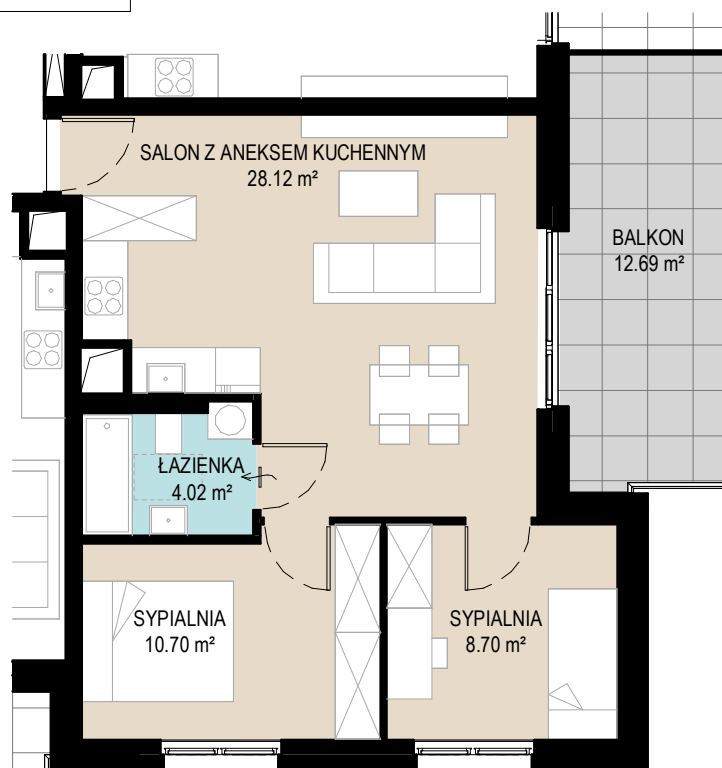

MIESZKANIE NR 12
POWIERZCHNIA: 51,54 m²

Mieszkanie nr 12

Budynek C Piętro 1

SALON Z ANEKSEM KUCHENNYM	28.12 m ²
SYPIALNIA	8.70 m ²
SYPIALNIA	10.70 m ²
ŁAZIENKA	4.02 m ²
POWIERZCHNIA UŻYTKOWA MIESZKANIA	51.54 m²

0 1 2 3 4 5 m