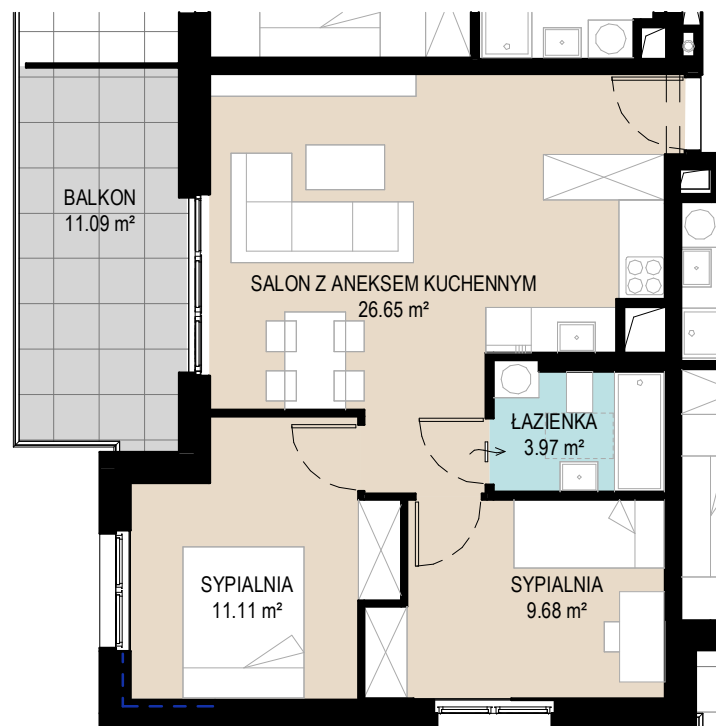

MIESZKANIE NR 10
POWIERZCHNIA: 51,41 m²

Mieszkanie nr 10

Budynek C Piętro 1

SALON Z ANEKSEM KUCHENNYM	26.65 m ²
SYPIALNIA	11.11 m ²
SYPIALNIA	9.68 m ²
ŁAZIENKA	3.97 m ²
POWIERZCHNIA UŻYTKOWA MIESZKANIA	51.41 m²

0 1 2 3 4 5 m