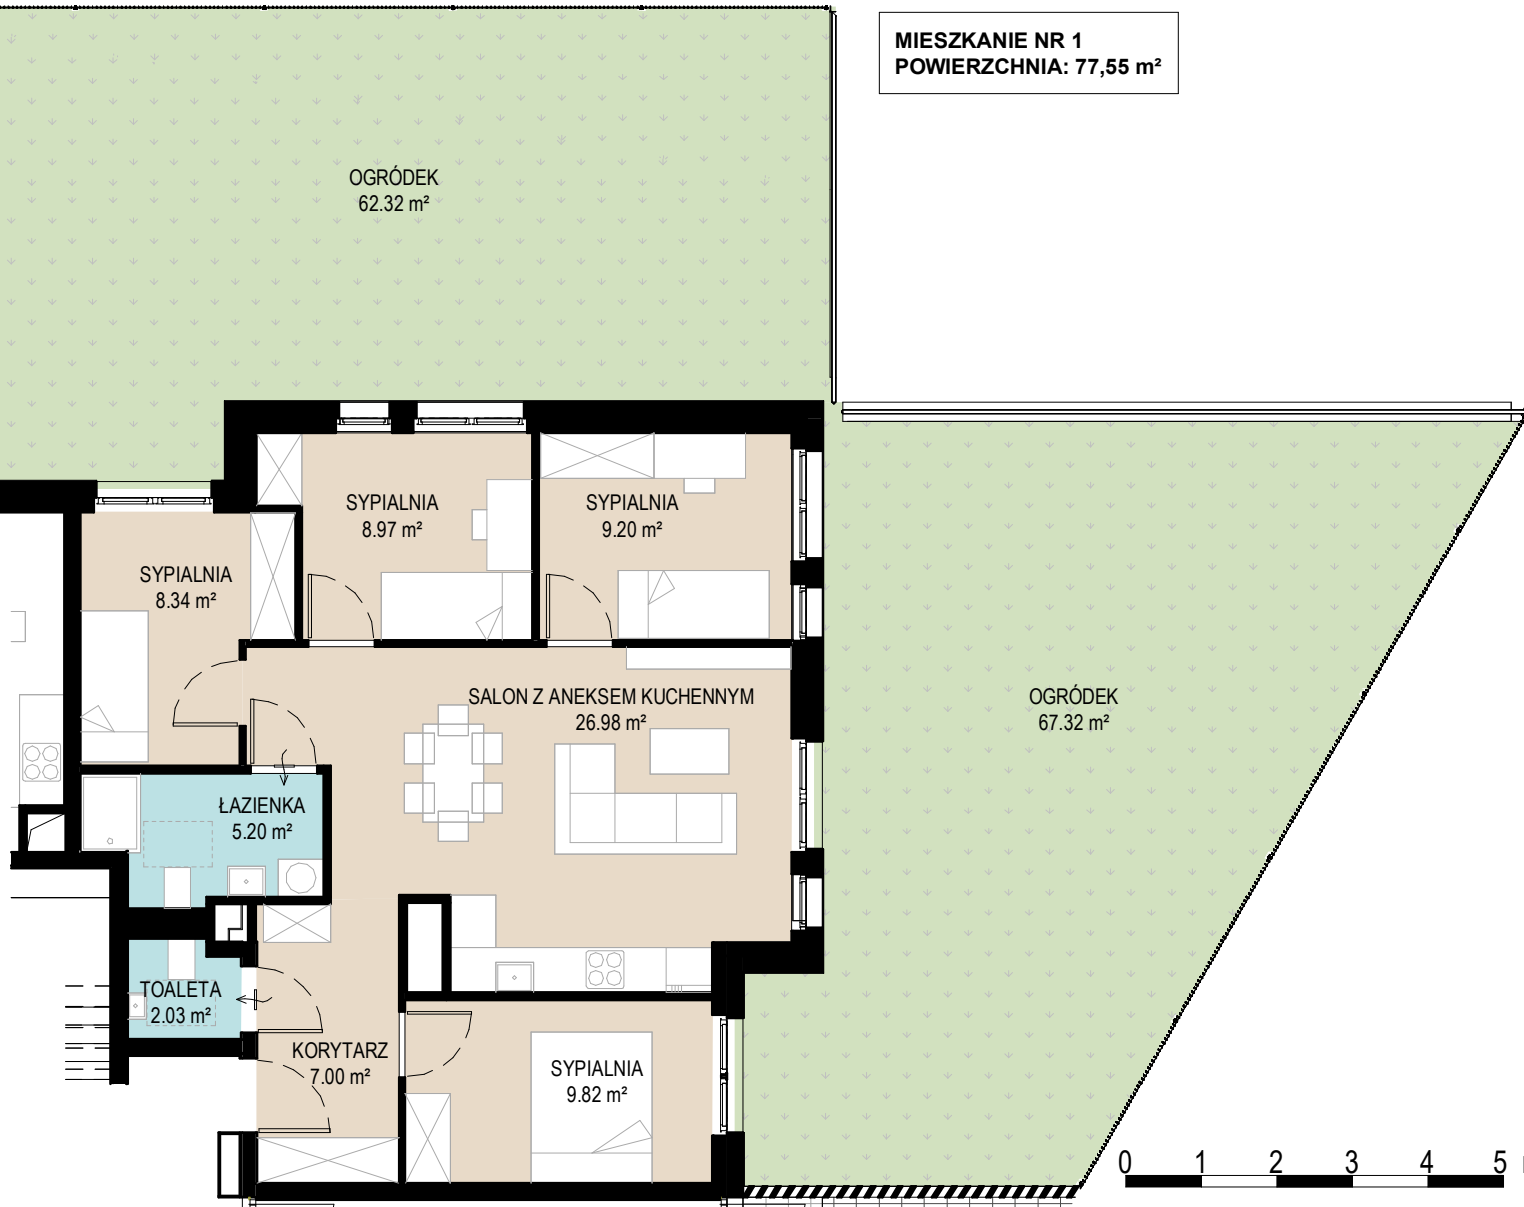

**MIESZKANIE NR 1
POWIERZCHNIA: 77,55 m²**

Mieszkanie nr 1

Budynek C Parter

KORYTARZ	7.00 m ²
SALON Z ANEKSEM KUCHENNYM	26.98 m ²
SYPIALNIA	9.82 m ²
SYPIALNIA	9.20 m ²
SYPIALNIA	8.97 m ²
SYPIALNIA	8.34 m ²
ŁAZIENKA	5.20 m ²
TOALETA	2.03 m ²
POWIERZCHNIA UŻYTKOWA MIESZKANIA	77.55 m²

0 1 2 3 4 5 m