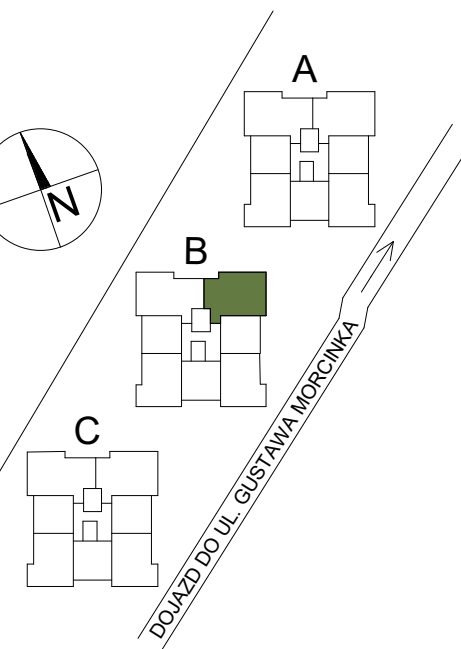

Mieszkanie nr 7

Budynek B Piętro 1

MIESZKANIE NR 7
POWIERZCHNIA: 59,32 m²

KORYTARZ	3.09 m ²
SALON Z ANEKSEM KUCHENNYM	23.51 m ²
SYPIALNIA	7.41 m ²
SYPIALNIA	8.03 m ²
SYPIALNIA	8.51 m ²
ŁAZIENKA	4.31 m ²
KORYTARZ	4.46 m ²
POWIERZCHNIA UŻYTKOWA MIESZKANIA	59.32 m²

0 1 2 3 4 5 m