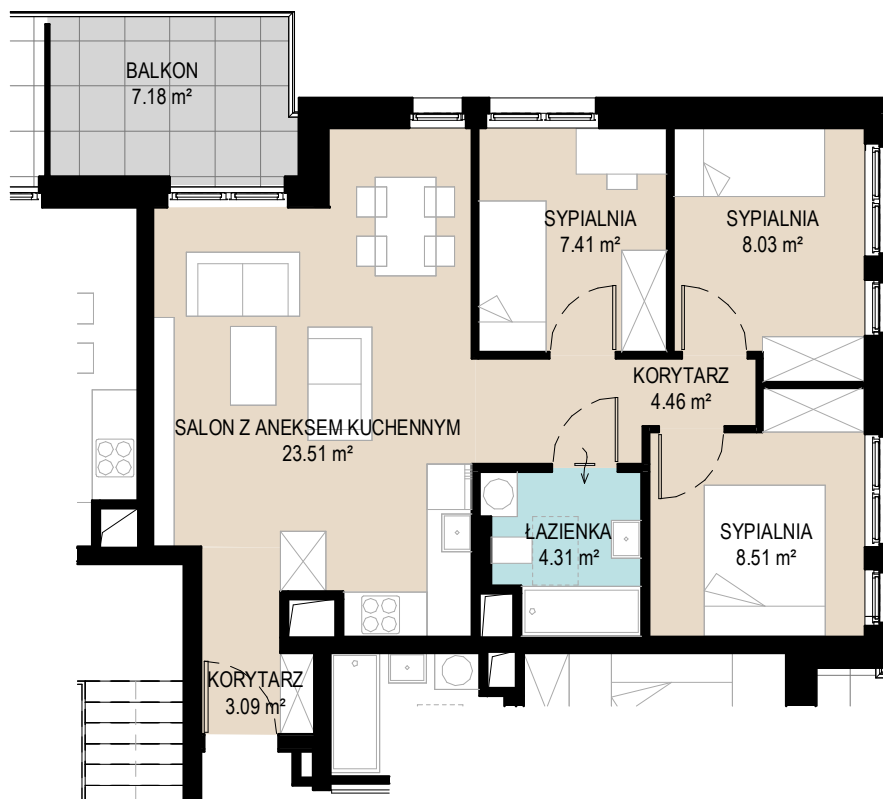

Mieszkanie nr 7

Budynek B Piętro 1

MIESZKANIE NR 7
POWIERZCHNIA: 59,32 m²

KORYTARZ	3.09 m ²
SALON Z ANEKSEM KUCHENNYM	23.51 m ²
SYPIALNIA	7.41 m ²
SYPIALNIA	8.03 m ²
SYPIALNIA	8.51 m ²
ŁAZIENKA	4.31 m ²
KORYTARZ	4.46 m ²
POWIERZCHNIA UŻYTKOWA MIESZKANIA	59.32 m²

0 1 2 3 4 5 m