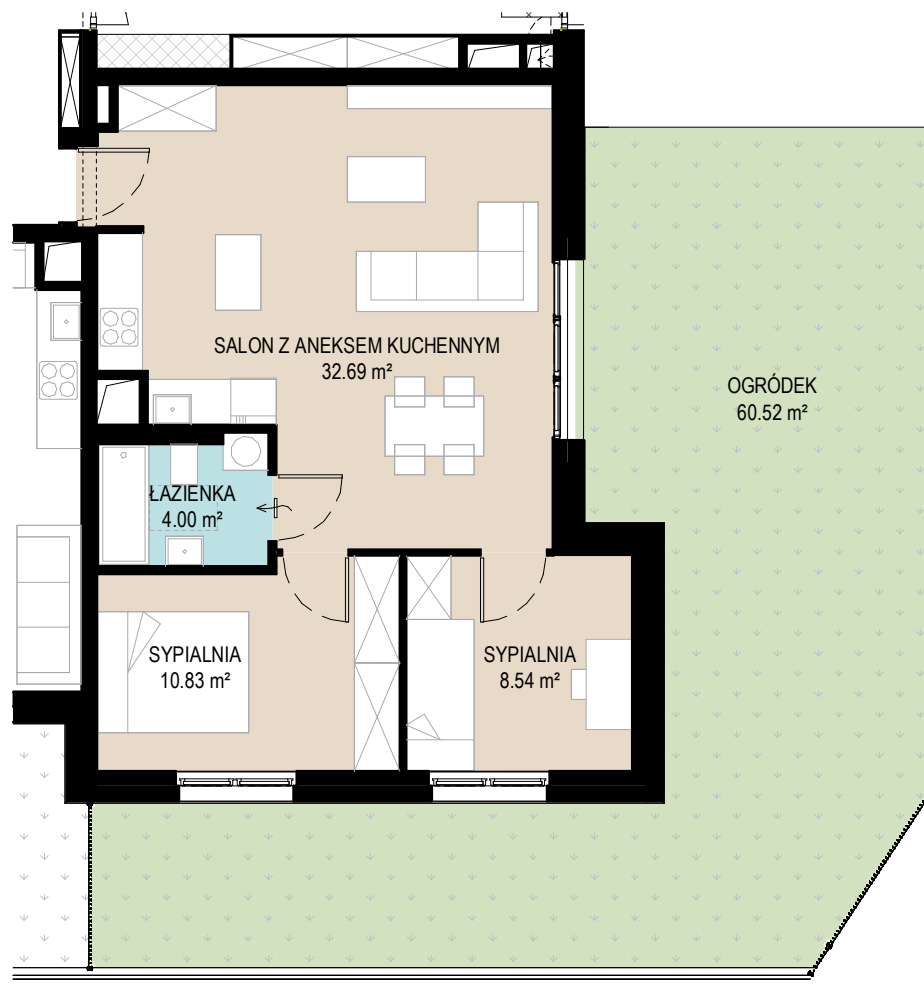

MIESZKANIE NR 6
POWIERZCHNIA: 56,07 m²

Mieszkanie nr 6

Budynek B Parter

SALON Z ANEKSEM KUCHENNYM	32.69 m ²
SYPIALNIA	8.54 m ²
SYPIALNIA	10.83 m ²
ŁAZIENKA	4.00 m ²
POWIERZCHNIA UŻYTKOWA MIESZKANIA	56.07 m²

0 1 2 3 4 5 m