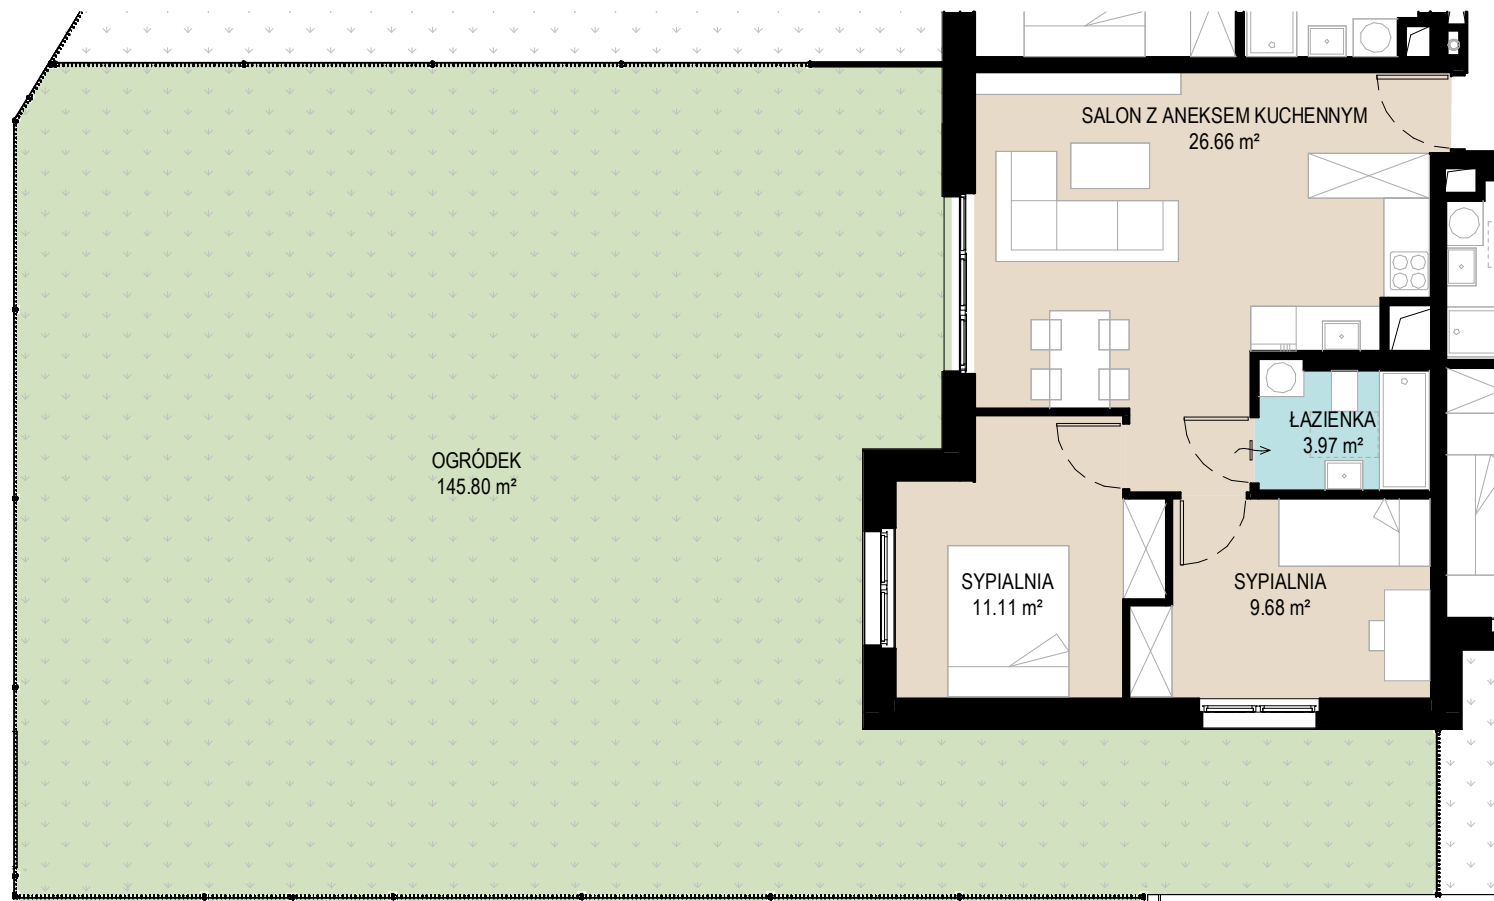

MIESZKANIE NR 4
POWIERZCHNIA: 51,42 m²

Mieszkanie nr 4

Budynek B Parter

SALON Z ANEKSEM KUCHENNYM	26.66 m ²
SYPIALNIA	11.11 m ²
SYPIALNIA	9.68 m ²
ŁAZIENKA	3.97 m ²
POWIERZCHNIA UŻYTKOWA MIESZKANIA	51.42 m²