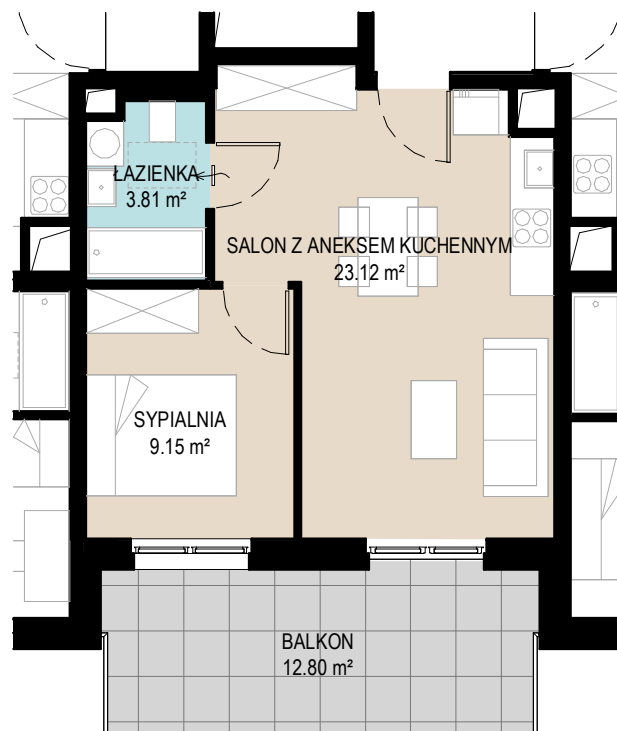

MIESZKANIE NR 25
POWIERZCHNIA: 36,09 m²

Mieszkanie nr 25

Budynek B Piętro 3

SALON Z ANEKSEM KUCHENNYM	23.12 m ²
SYPIALNIA	9.15 m ²
ŁAZIENKA	3.81 m ²
POWIERZCHNIA UŻYTKOWA MIESZKANIA	36.09 m²

0 1 2 3 4 5 m