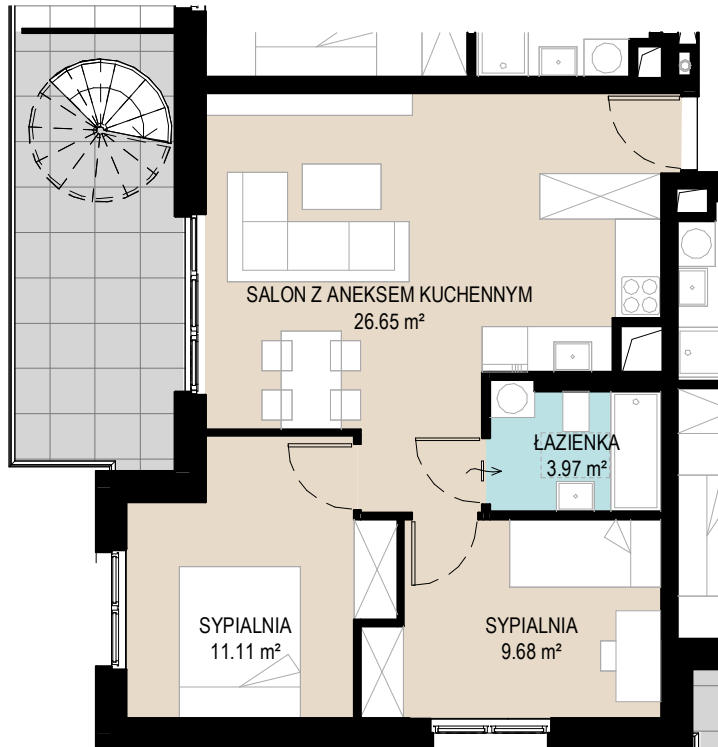

**MIESZKANIE NR 24**  
**POWIERZCHNIA: 51,41 m<sup>2</sup>**

## Mieszkanie nr 24

Budynek B Piętro 3

SALON Z ANEKSEM KUCHENNYM	26.65 m <sup>2</sup>
SYPIALNIA	11.11 m <sup>2</sup>
SYPIALNIA	9.68 m <sup>2</sup>
ŁAZIENKA	3.97 m <sup>2</sup>
<b>POWIERZCHNIA UŻYTKOWA MIESZKANIA</b>	<b>51.41 m<sup>2</sup></b>

0 1 2 3 4 5 m