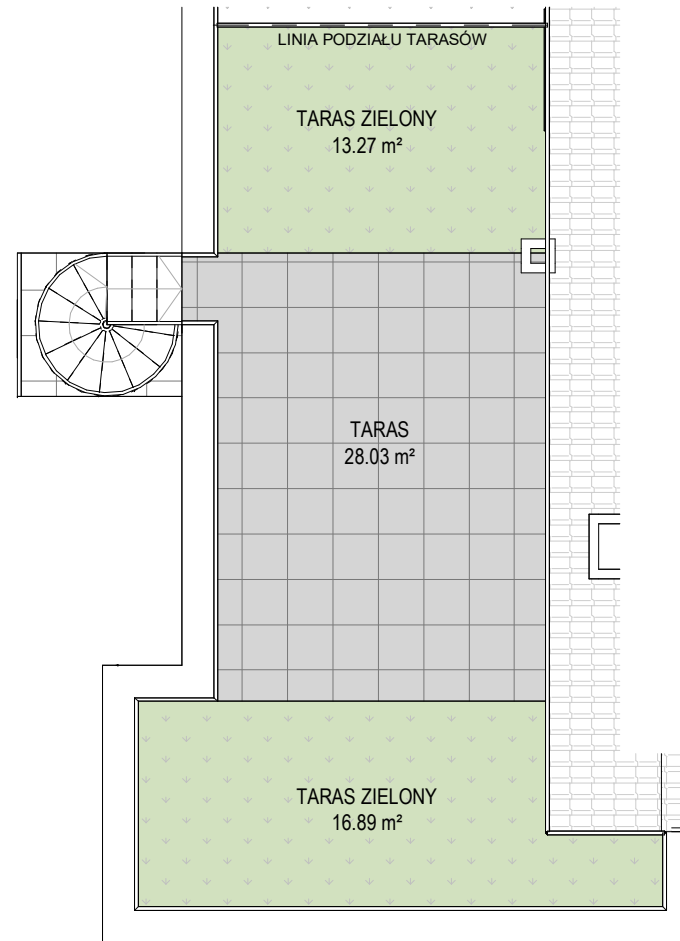

**MIESZKANIE NR 24**  
**POWIERZCHNIA: 51,41 m<sup>2</sup>**

## Mieszkanie nr 24

Budynek B Piętro 3

SALON Z ANEKSEM KUCHENNYM	26.65 m <sup>2</sup>
SYPIALNIA	11.11 m <sup>2</sup>
SYPIALNIA	9.68 m <sup>2</sup>
ŁAZIENKA	3.97 m <sup>2</sup>
<b>POWIERZCHNIA UŻYTKOWA MIESZKANIA</b>	<b>51.41 m<sup>2</sup></b>