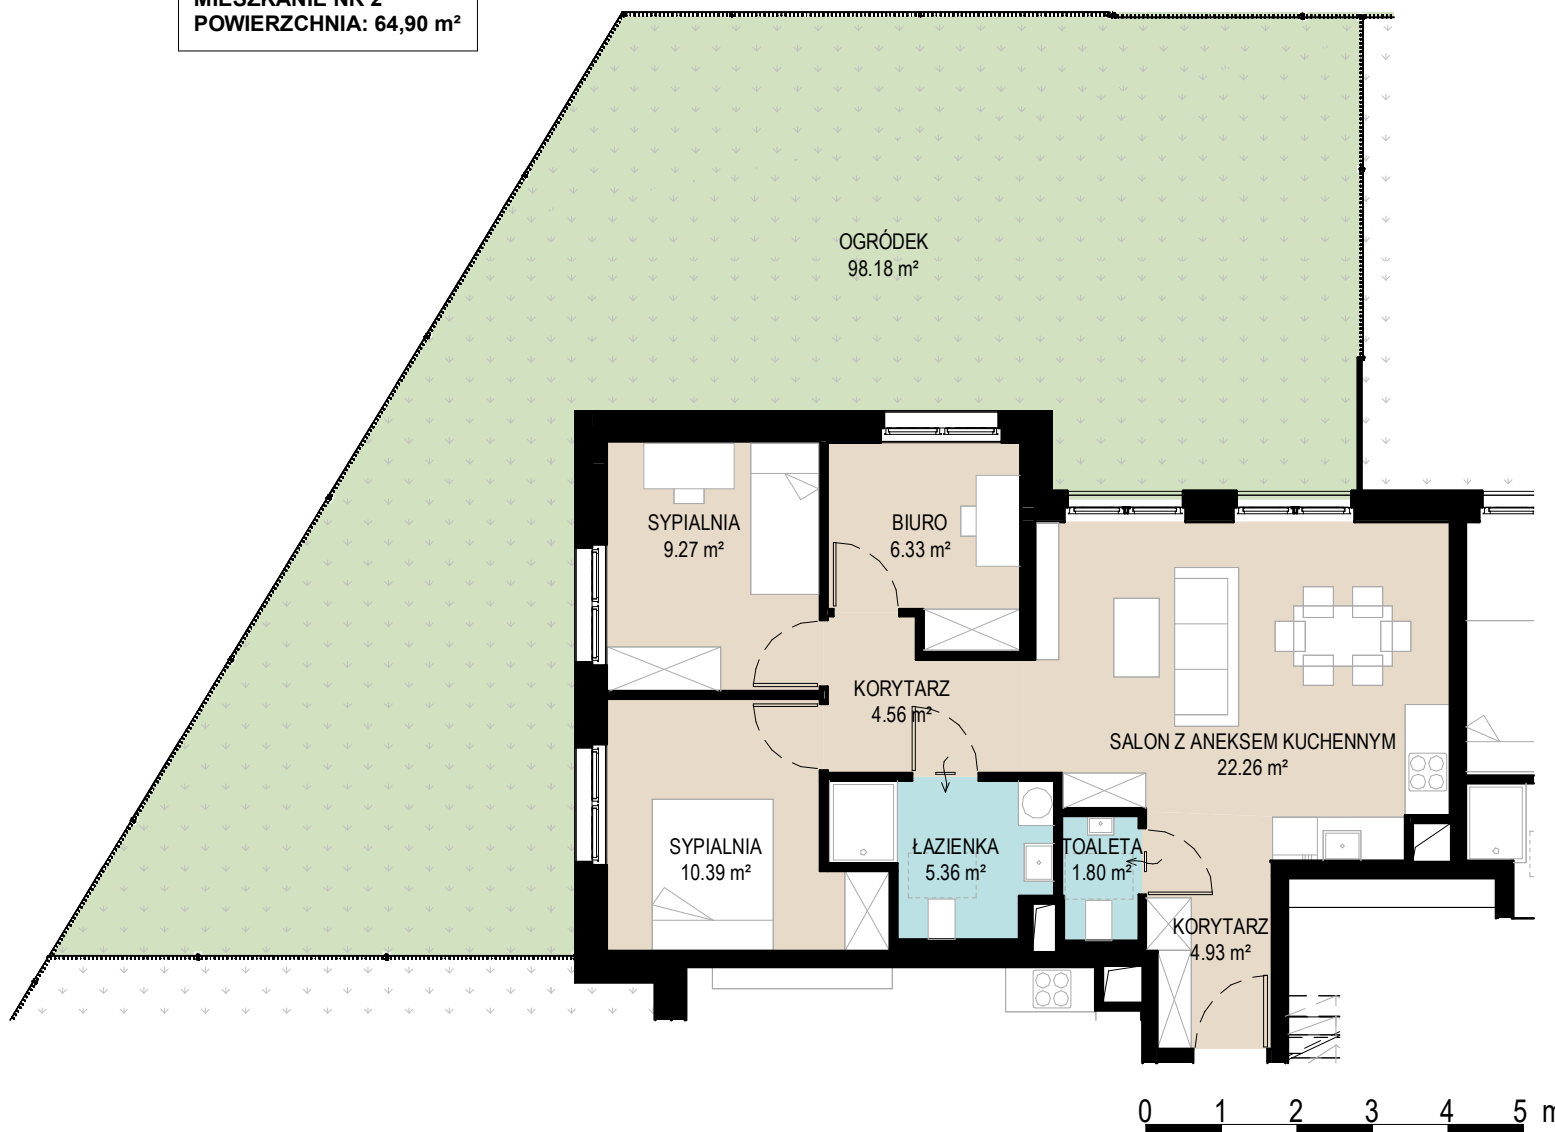

MIESZKANIE NR 2
POWIERZCHNIA: 64,90 m²

Mieszkanie nr 2

Budynek B Parter

KORYTARZ	4.93 m ²
SALON Z ANEKSEM KUCHENNYM	22.26 m ²
BIURO	6.33 m ²
SYPIALNIA	9.27 m ²
SYPIALNIA	10.39 m ²
ŁAZIENKA	5.36 m ²
TOALETA	1.80 m ²
KORYTARZ	4.56 m ²
POWIERZCHNIA UŻYTKOWA MIESZKANIA	64.90 m²