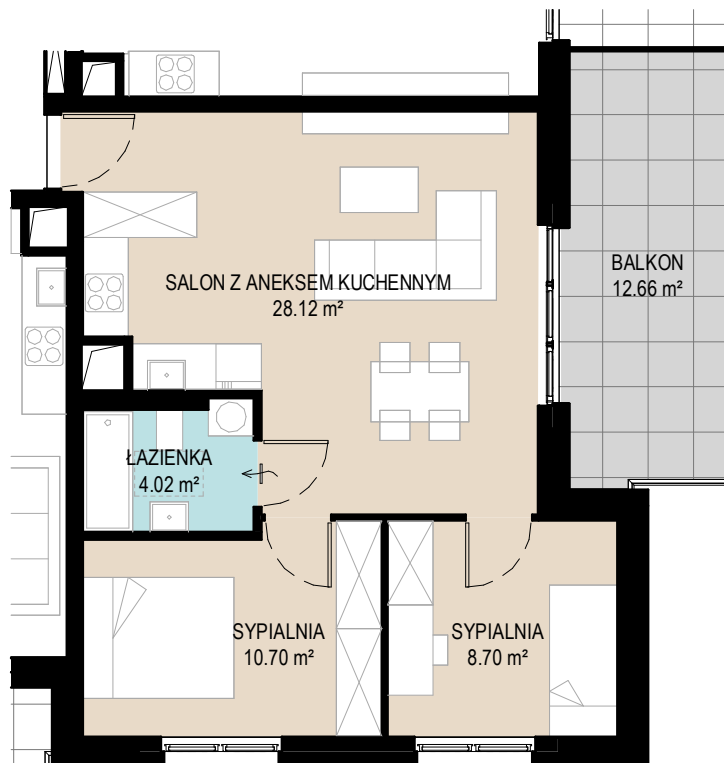

MIESZKANIE NR 19
POWIERZCHNIA: 51,54 m²

Mieszkanie nr 19

Budynek B Piętro 2

SALON Z ANEKSEM KUCHENNYM	28.12 m ²
SYPIALNIA	8.70 m ²
SYPIALNIA	10.70 m ²
ŁAZIENKA	4.02 m ²
POWIERZCHNIA UŻYTKOWA MIESZKANIA	51.54 m²

0 1 2 3 4 5 m