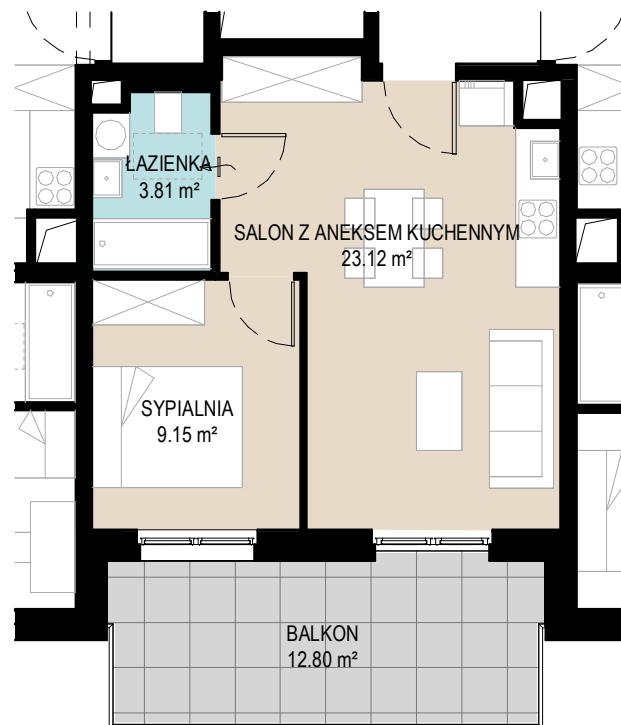

MIESZKANIE NR 18
POWIERZCHNIA: 36,09 m²

Mieszkanie nr 18

Budynek B Piętro 2

SALON Z ANEKSEM KUCHENNYM	23.12 m ²
SYPIALNIA	9.15 m ²
ŁAZIENKA	3.81 m ²
POWIERZCHNIA UŻYTKOWA MIESZKANIA	36.09 m²

0 1 2 3 4 5 m