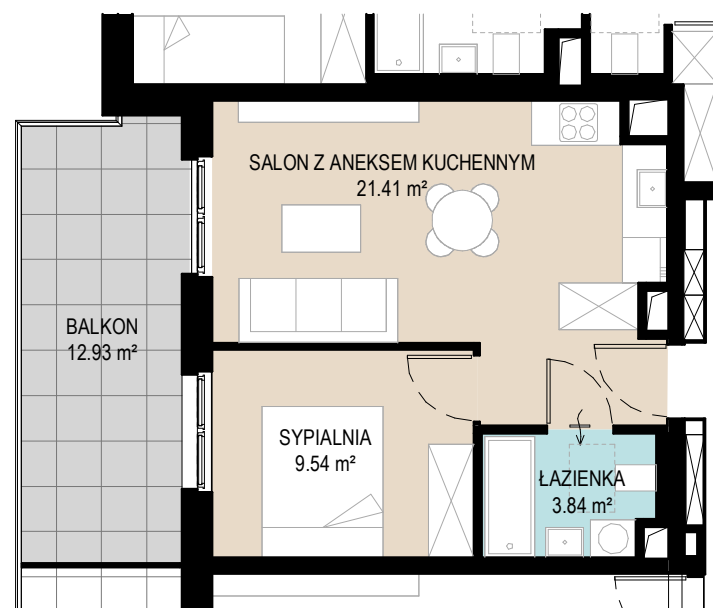

MIESZKANIE NR 16
POWIERZCHNIA: 34,79 m²

Mieszkanie nr 16

Budynek B Piętro 2

SALON Z ANEKSEM KUCHENNYM	21.41 m ²
SYPIALNIA	9.54 m ²
ŁAZIENKA	3.84 m ²
POWIERZCHNIA UŻYTKOWA MIESZKANIA	34.79 m²

0 1 2 3 4 5 m