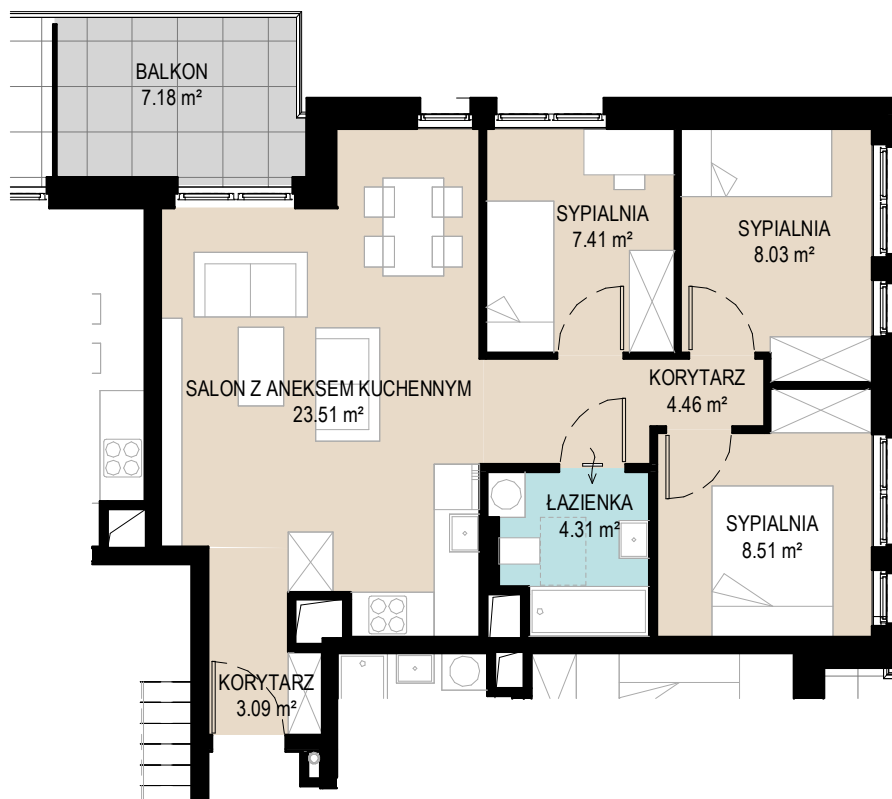

**MIESZKANIE NR 14**  
**POWIERZCHNIA: 59,32 m<sup>2</sup>**

## Mieszkanie nr 14

### Budynek B Piętro 2

KORYTARZ	3.09 m <sup>2</sup>
SALON Z ANEKSEM KUCHENNYM	23.51 m <sup>2</sup>
SYPIALNIA	7.41 m <sup>2</sup>
SYPIALNIA	8.03 m <sup>2</sup>
SYPIALNIA	8.51 m <sup>2</sup>
ŁAZIENKA	4.31 m <sup>2</sup>
KORYTARZ	4.46 m <sup>2</sup>
<b>POWIERZCHNIA UŻYTKOWA MIESZKANIA</b>	<b>59.32 m<sup>2</sup></b>