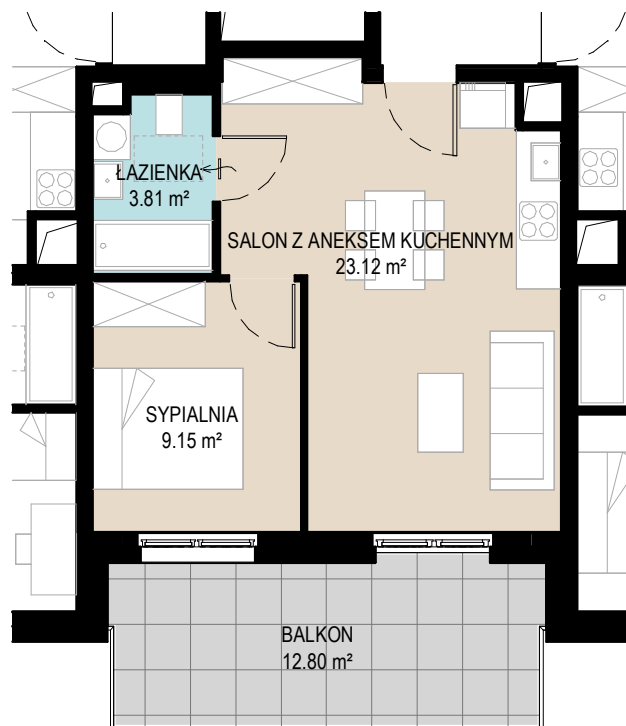

MIESZKANIE NR 11
POWIERZCHNIA: 36,09 m²

Mieszkanie nr 11

Budynek B Piętro 1

SALON Z ANEKSEM KUCHENNYM	23.12 m ²
SYPIALNIA	9.15 m ²
ŁAZIENKA	3.81 m ²
POWIERZCHNIA UŻYTKOWA MIESZKANIA	36.09 m²

0 1 2 3 4 5 m