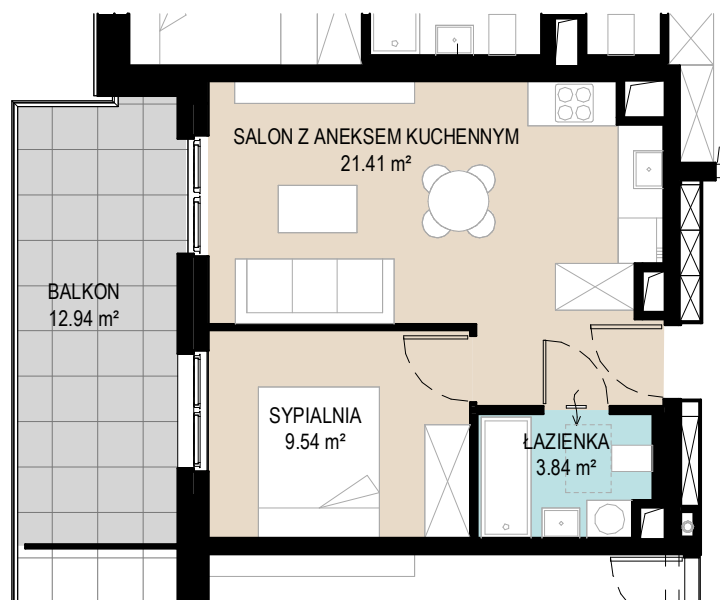

MIESZKANIE NR 9
POWIERZCHNIA: 34,79 m²

Mieszkanie nr 9

Budynek A Piętro 1

SALON Z ANEKSEM KUCHENNYM	21.41 m ²
SYPIALNIA	9.54 m ²
ŁAZIENKA	3.84 m ²
POWIERZCHNIA UŻYTKOWA MIESZKANIA	34.79 m ²

0 1 2 3 4 5 m