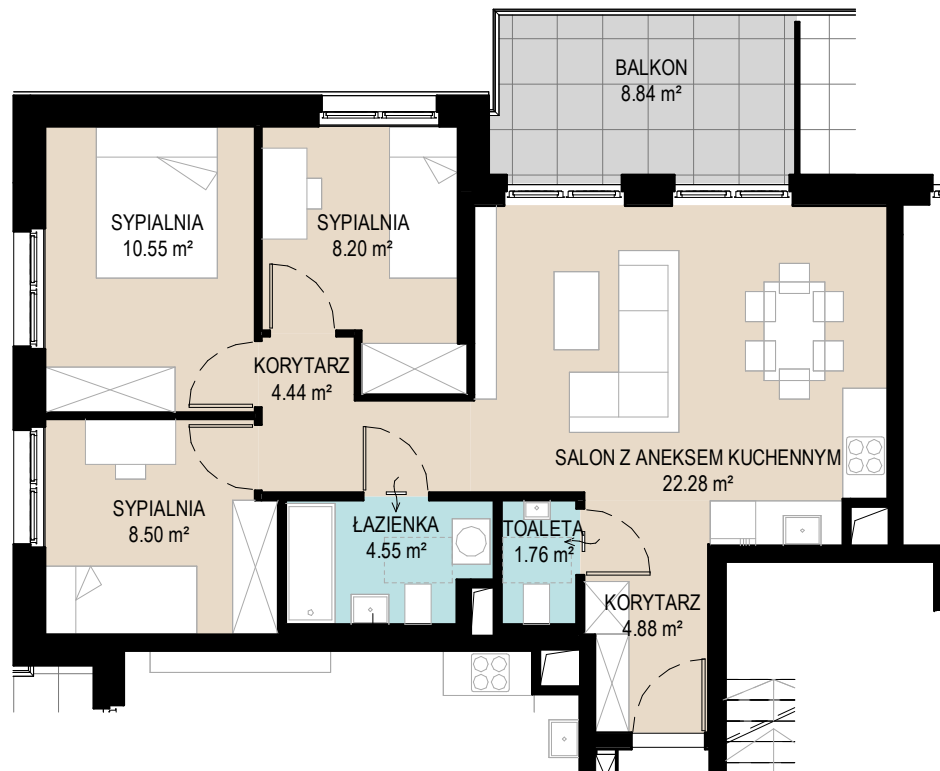

MIESZKANIE NR 8
POWIERZCHNIA: 65,16 m²

Mieszkanie nr 8

Budynek A Piętro 1

KORYTARZ	4.88 m ²
SALON Z ANEKSEM KUCHENNYM	22.28 m ²
SYPIALNIA	8.20 m ²
SYPIALNIA	10.55 m ²
SYPIALNIA	8.50 m ²
ŁAZIENKA	4.55 m ²
TOALETA	1.76 m ²
KORYTARZ	4.44 m ²
POWIERZCHNIA UŻYTKOWA MIESZKANIA	65.16 m²

0 1 2 3 4 5 m