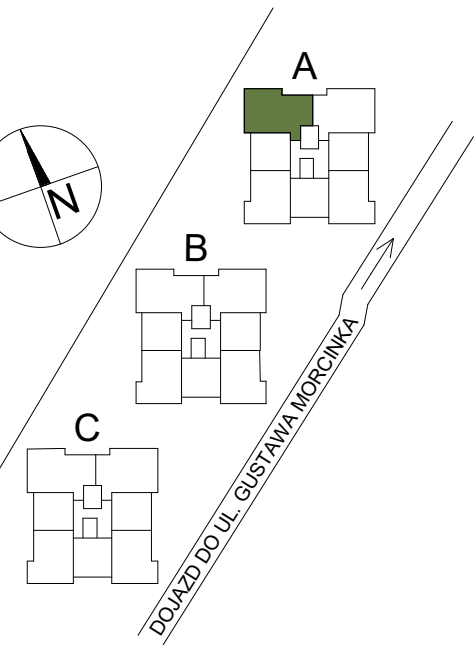

MIESZKANIE NR 8
POWIERZCHNIA: 65,16 m²

Mieszkanie nr 8

Budynek A Piętro 1

KORYTARZ	4.88 m ²
SALON Z ANEKSEM KUCHENNYM	22.28 m ²
SYPIALNIA	8.20 m ²
SYPIALNIA	10.55 m ²
SYPIALNIA	8.50 m ²
ŁAZIENKA	4.55 m ²
TOALETA	1.76 m ²
KORYTARZ	4.44 m ²
POWIERZCHNIA UŻYTKOWA MIESZKANIA	65.16 m²

0 1 2 3 4 5 m