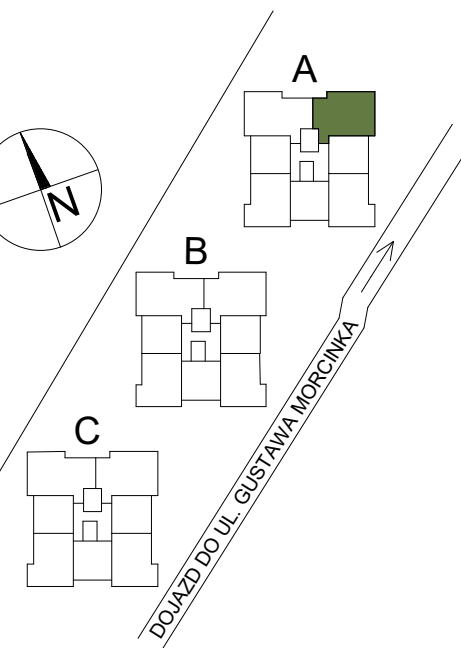

MIESZKANIE NR 7
POWIERZCHNIA: 59,31 m²

Mieszkanie nr 7

Budynek A Piętro 1

KORYTARZ	3.08 m ²
SALON Z ANEKSEM KUCHENNYM	23.45 m ²
SYPIALNIA	7.41 m ²
SYPIALNIA	8.03 m ²
SYPIALNIA	8.51 m ²
ŁAZIENKA	4.31 m ²
KORYTARZ	4.52 m ²
POWIERZCHNIA UŻYTKOWA MIESZKANIA	59.31 m²

0 1 2 3 4 5 m