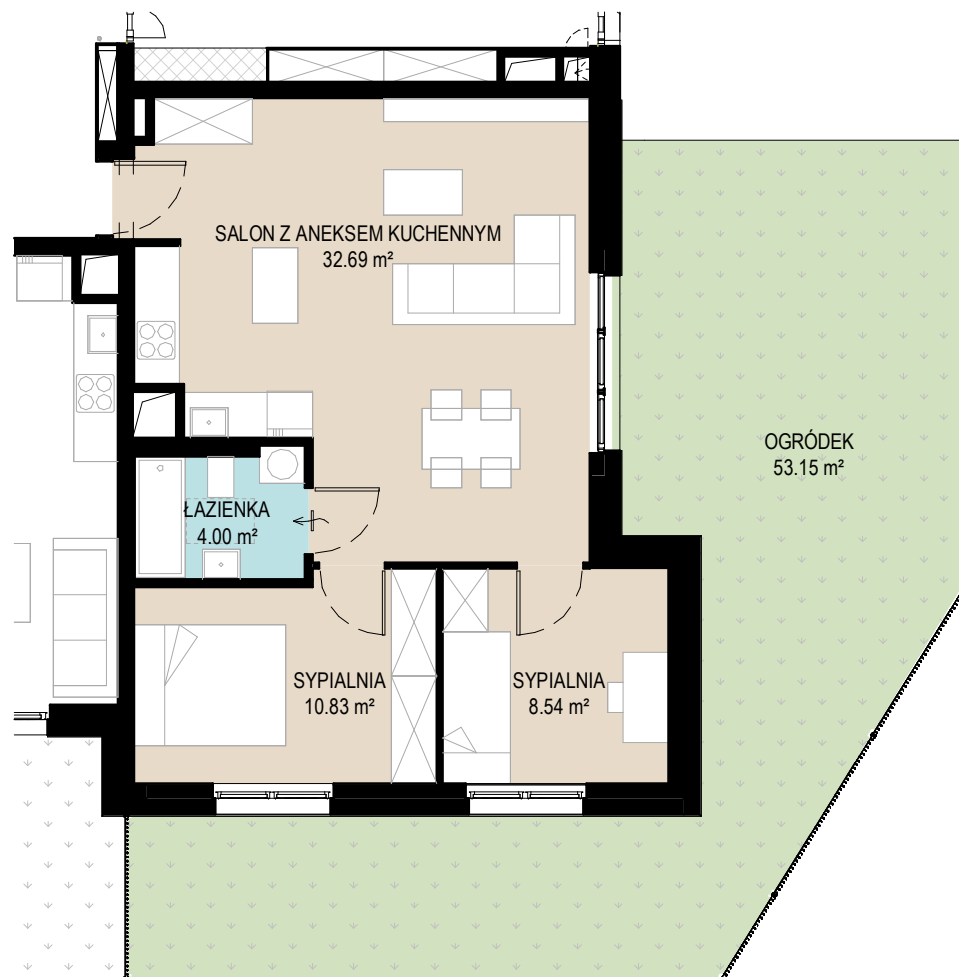

MIESZKANIE NR 6
POWIERZCHNIA: 56,07 m²

Mieszkanie nr 6

Budynek A Parter

SALON Z ANEKSEM KUCHENNYM	32.69 m ²
SYPIALNIA	8.54 m ²
SYPIALNIA	10.83 m ²
ŁAZIENKA	4.00 m ²
POWIERZCHNIA UŻYTKOWA MIESZKANIA	56.07 m²

0 1 2 3 4 5 m