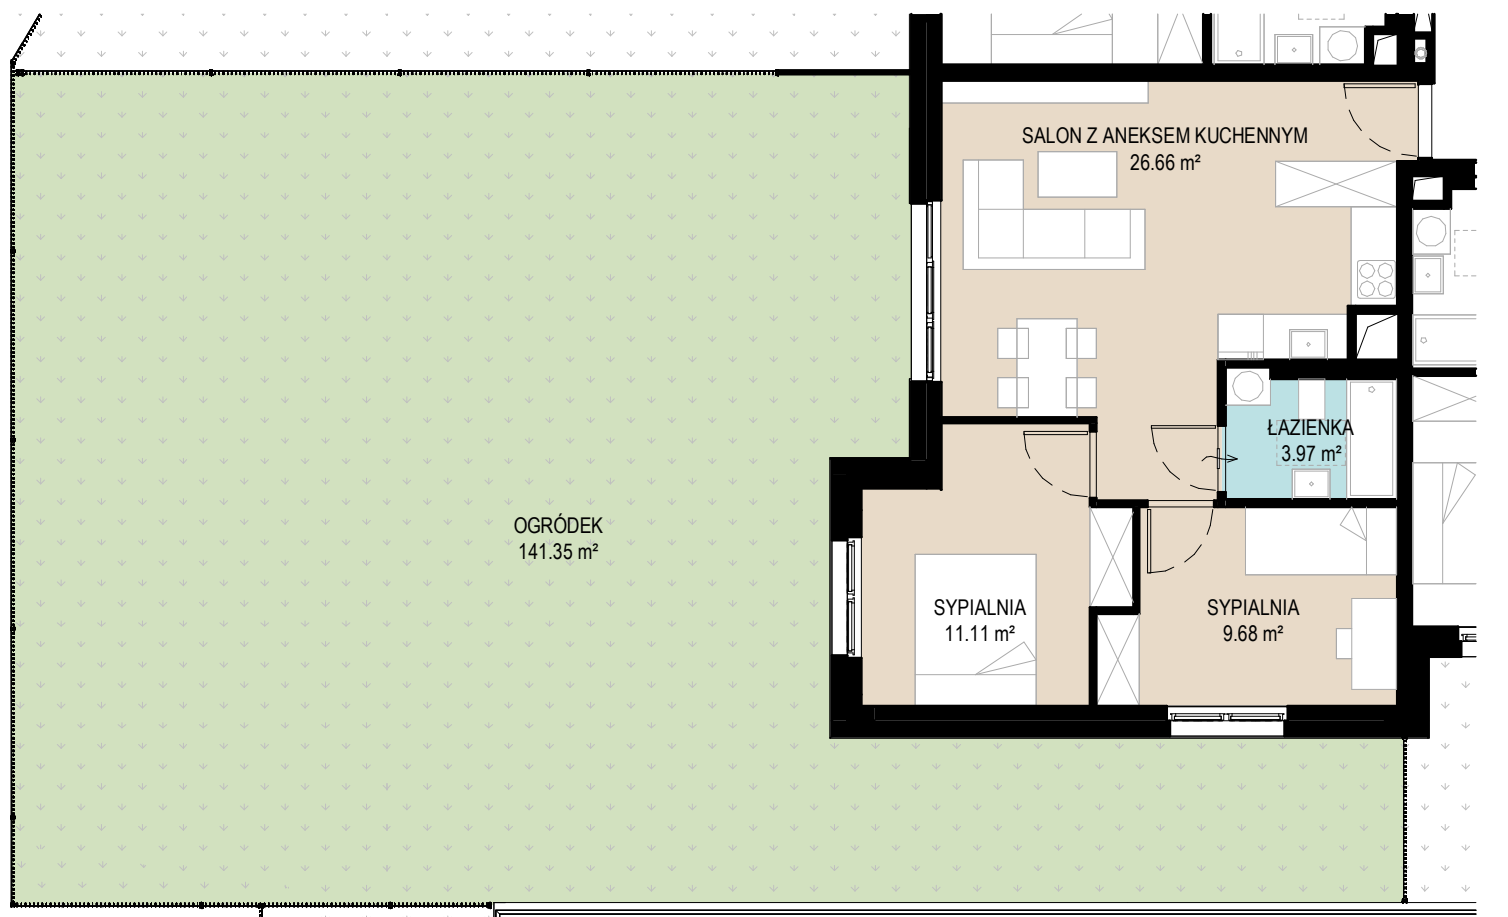

MIESZKANIE NR 4
POWIERZCHNIA: 51,42 m²

Mieszkanie nr 4

Budynek A Parter

SALON Z ANEKSEM KUCHENNYM	26.66 m ²
SYPIALNIA	11.11 m ²
SYPIALNIA	9.68 m ²
ŁAZIENKA	3.97 m ²
POWIERZCHNIA UŻYTKOWA MIESZKANIA	51.42 m²

0 1 2 3 4 5 m