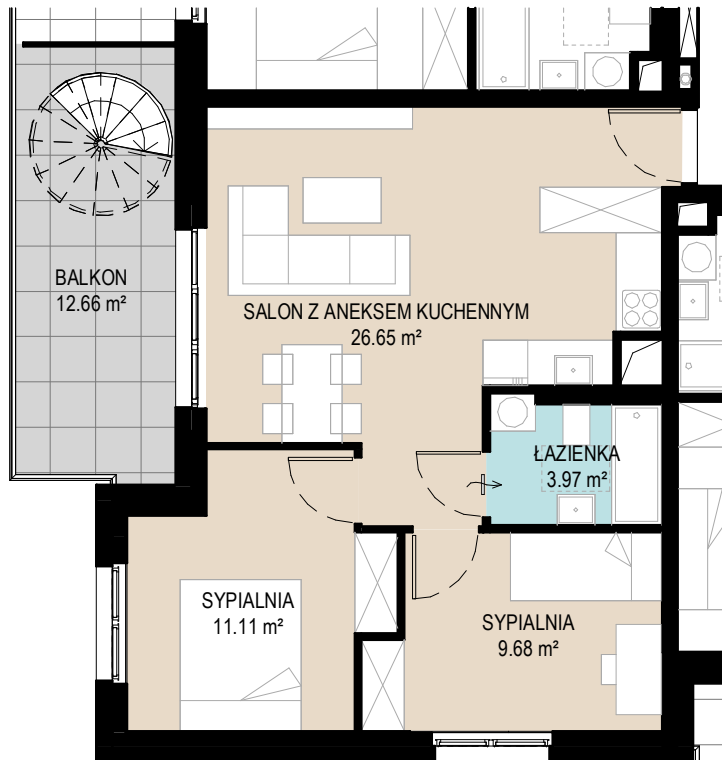

MIESZKANIE NR 24
POWIERZCHNIA: 51,41 m²

Mieszkanie nr 24

Budynek A Piętro 3

SALON Z ANEKSEM KUCHENNYM	26.65 m ²
SYPIALNIA	11.11 m ²
SYPIALNIA	9.68 m ²
ŁAZIENKA	3.97 m ²
POWIERZCHNIA UŻYTKOWA MIESZKANIA	51.41 m²