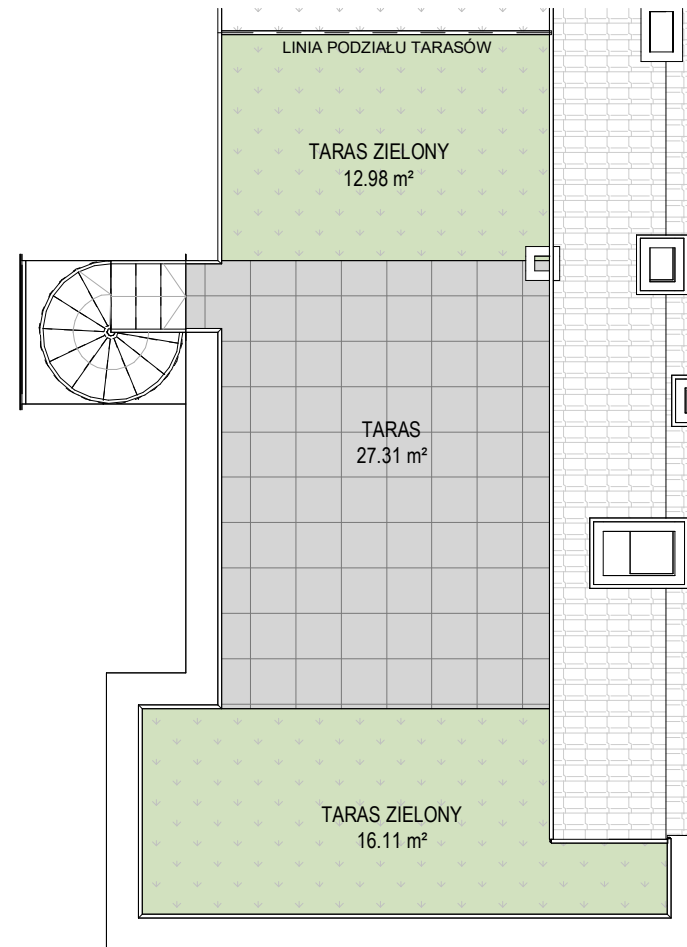

MIESZKANIE NR 24
POWIERZCHNIA: 51,41 m²

Mieszkanie nr 24

Budynek A Piętro 3

SALON Z ANEKSEM KUCHENNYM	26.65 m ²
SYPIALNIA	11.11 m ²
SYPIALNIA	9.68 m ²
ŁAZIENKA	3.97 m ²
POWIERZCHNIA UŻYTKOWA MIESZKANIA	51.41 m²