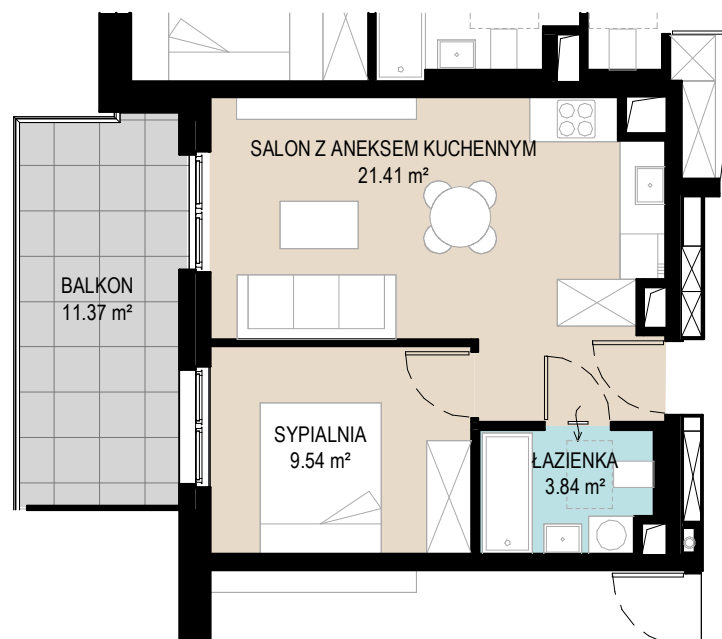

MIESZKANIE NR 23
POWIERZCHNIA: 34,79 m²

Mieszkanie nr 23

Budynek A Piętro 3

SALON Z ANEKSEM KUCHENNYM	21.41 m ²
SYPIALNIA	9.54 m ²
ŁAZIENKA	3.84 m ²
POWIERZCHNIA UŻYTKOWA MIESZKANIA	34.79 m ²

0 1 2 3 4 5 m