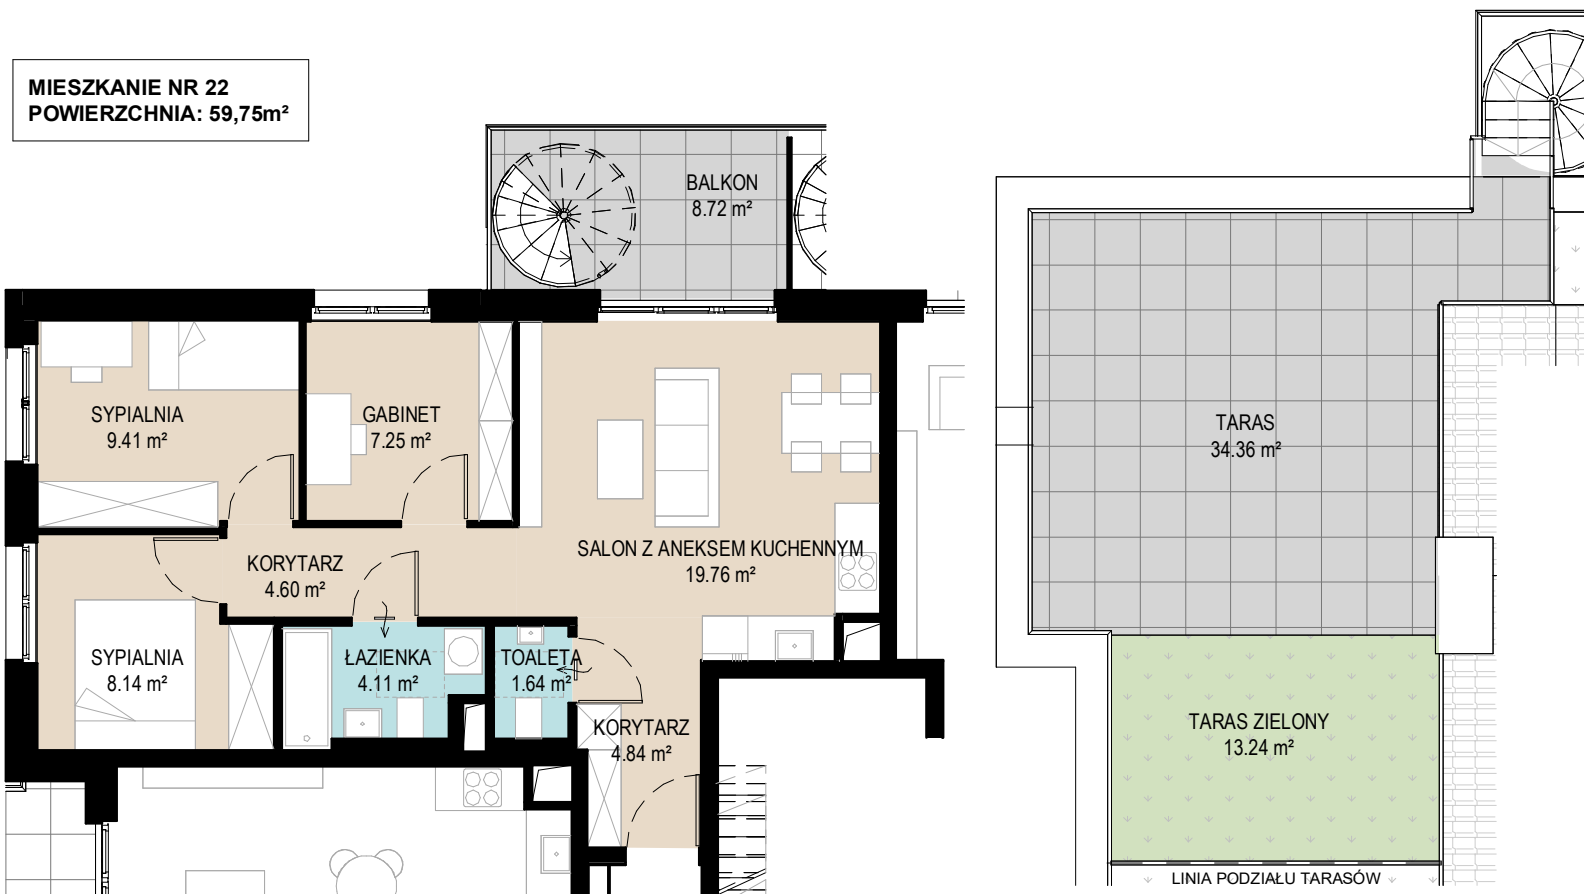

Mieszkanie nr 22

Budynek A Piętro 3

MIESZKANIE NR 22
POWIERZCHNIA: 59,75m²

KORYTARZ	4.84 m ²
SALON Z ANEKSEM KUCHENNYM	19.76 m ²
GABINET	7.25 m ²
SYPIALNIA	9.41 m ²
SYPIALNIA	8.14 m ²
ŁAZIENKA	4.11 m ²
TOALETA	1.64 m ²
KORYTARZ	4.60 m ²
POWIERZCHNIA UŻYTKOWA MIESZKANIA	59.75 m²

0 1 2 3 4 5 m