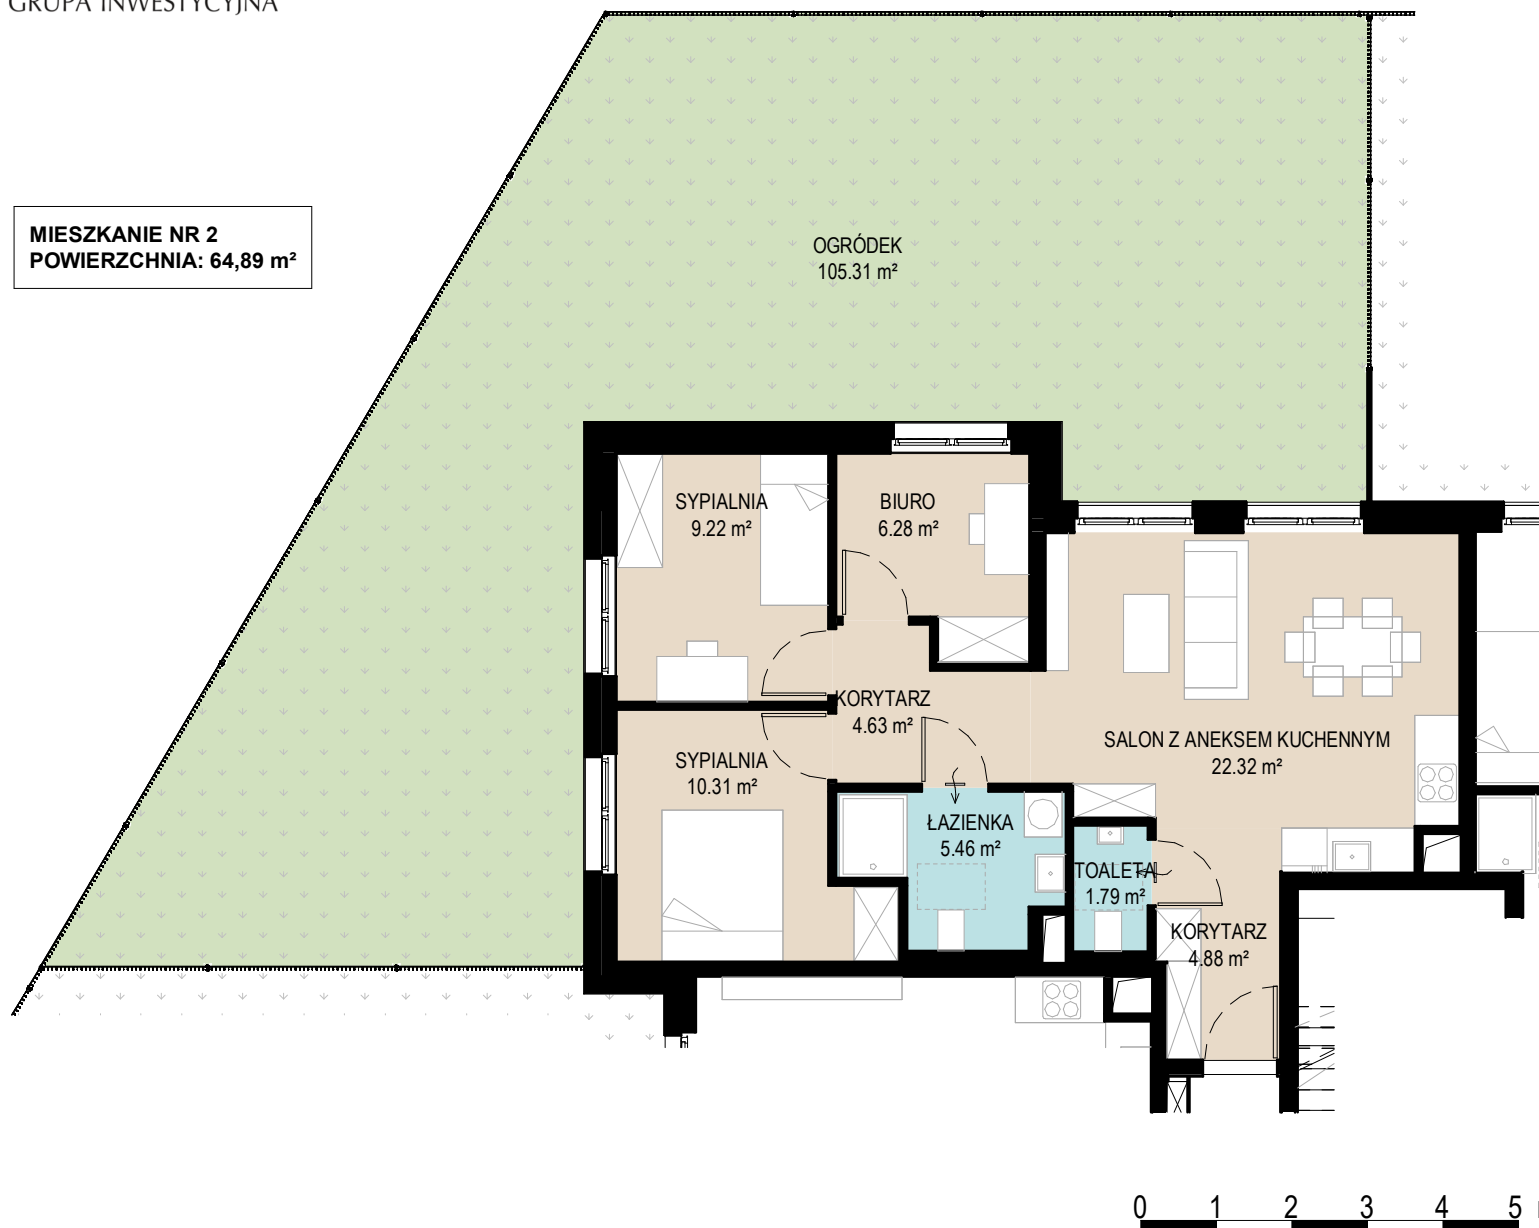

MIESZKANIE NR 2
POWIERZCHNIA: 64,89 m²

Mieszkanie nr 2

Budynek A Parter

KORYTARZ	4.88 m ²
SALON Z ANEKSEM KUCHENNYM	22.32 m ²
BIURO	6.28 m ²
SYPIALNIA	9.22 m ²
SYPIALNIA	10.31 m ²
ŁAZIENKA	5.46 m ²
TOAleta	1.79 m ²
KORYTARZ	4.63 m ²
POWIERZCHNIA UŻYTKOWA MIESZKANIA	64.89 m²