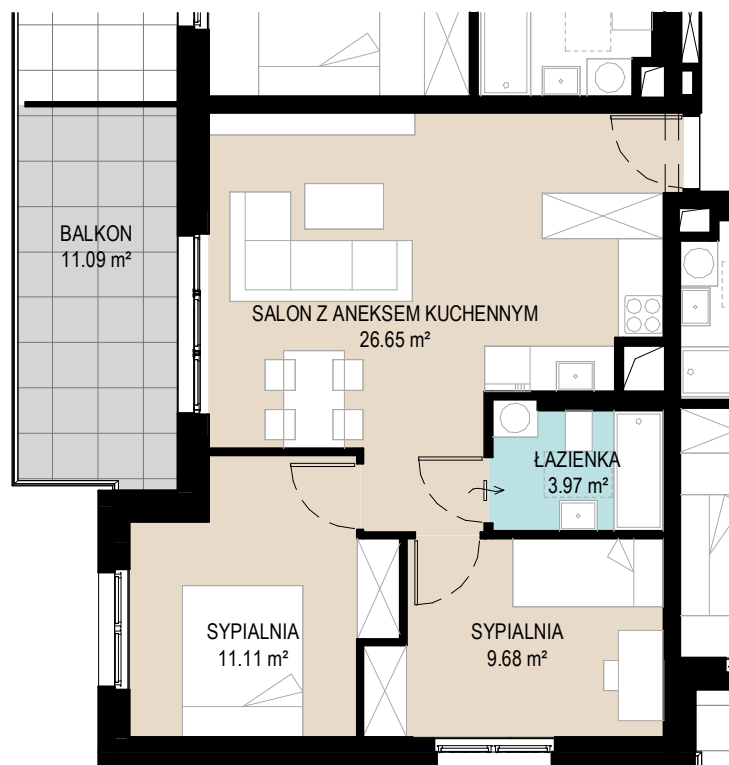

MIESZKANIE NR 17
POWIERZCHNIA: 51,41 m²

Mieszkanie nr 17

Budynek A Piętro 2

SALON Z ANEKSEM KUCHENNYM	26.65 m ²
SYPIALNIA	11.11 m ²
SYPIALNIA	9.68 m ²
ŁAZIENKA	3.97 m ²
POWIERZCHNIA UŻYTKOWA MIESZKANIA	51.41 m²

0 1 2 3 4 5 m