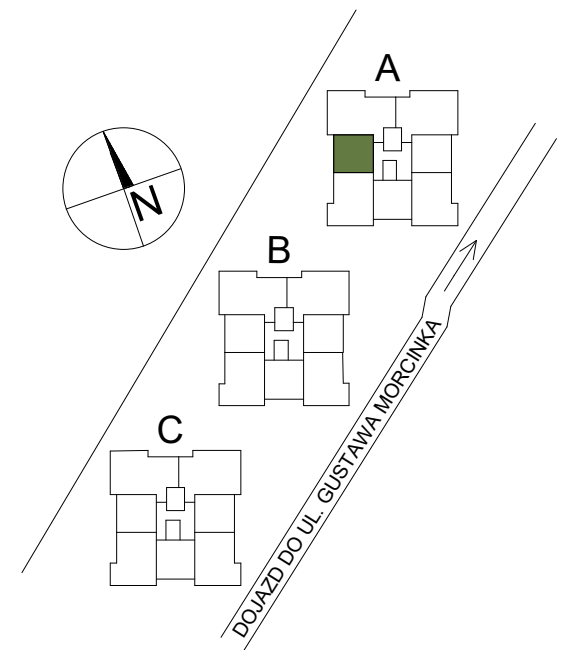

MIESZKANIE NR 16
POWIERZCHNIA: 34,79 m²

Mieszkanie nr 16

Budynek A Piętro 2

SALON Z ANEKSEM KUCHENNYM	21.41 m ²
SYPIALNIA	9.54 m ²
ŁAZIENKA	3.84 m ²
POWIERZCHNIA UŻYTKOWA MIESZKANIA	34.79 m²

0 1 2 3 4 5 m