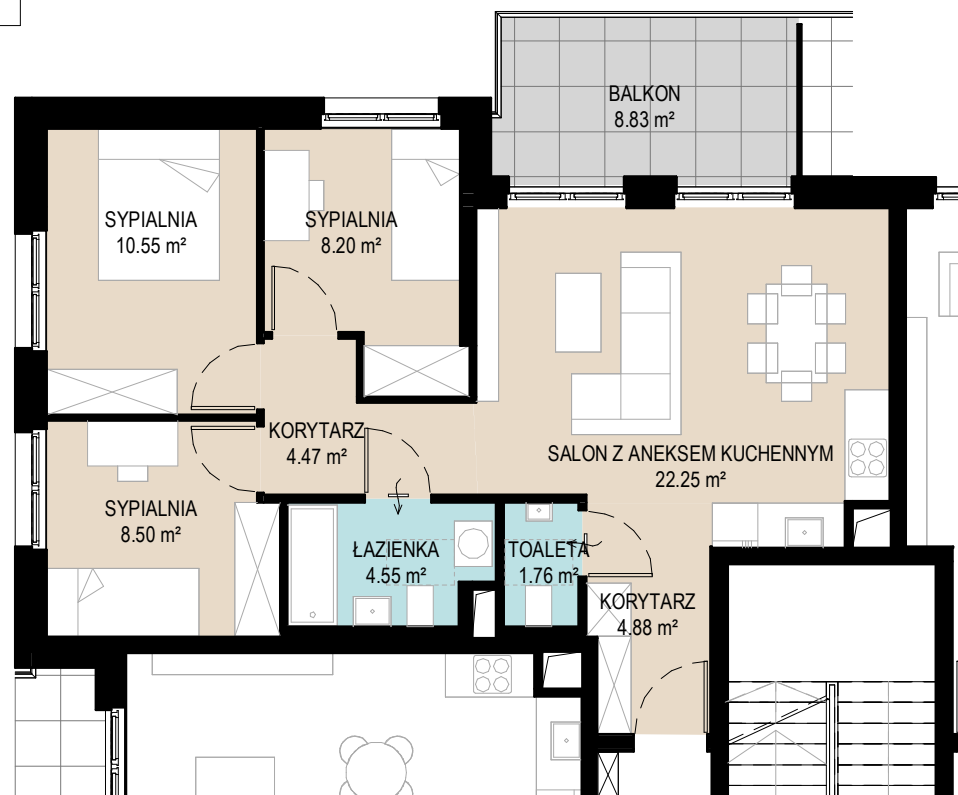

Mieszkanie nr 15

Budynek A Piętro 2

KORYTARZ	4.88 m ²
SALON Z ANEKSEM KUCHENNYM	22.25 m ²
SYPIALNIA	8.20 m ²
SYPIALNIA	10.55 m ²
SYPIALNIA	8.50 m ²
ŁAZIENKA	4.55 m ²
TOALETA	1.76 m ²
KORYTARZ	4.47 m ²
POWIERZCHNIA UŻYTKOWA MIESZKANIA	65.16 m²

MIESZKANIE NR 15
POWIERZCHNIA: 65,16 m²

0 1 2 3 4 5 m