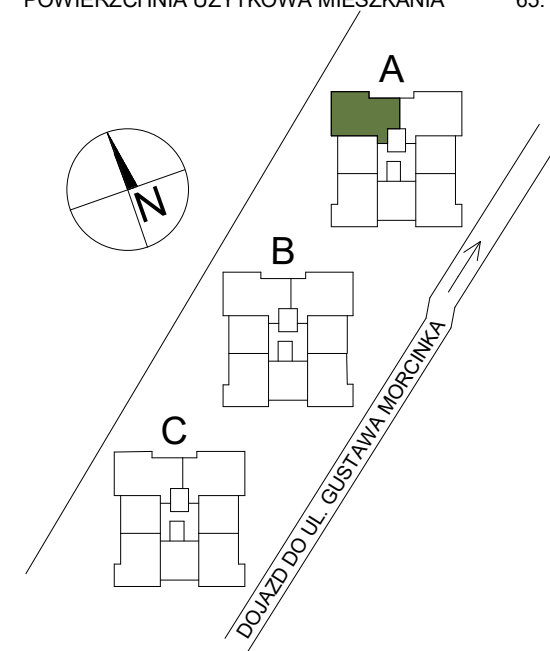

Mieszkanie nr 15

Budynek A Piętro 2

KORYTARZ	4.88 m ²
SALON Z ANEKSEM KUCHENNYM	22.25 m ²
SYPIALNIA	8.20 m ²
SYPIALNIA	10.55 m ²
SYPIALNIA	8.50 m ²
ŁAZIENKA	4.55 m ²
TOALETA	1.76 m ²
KORYTARZ	4.47 m ²
POWIERZCHNIA UŻYTKOWA MIESZKANIA	65.16 m²

MIESZKANIE NR 15
POWIERZCHNIA: 65,16 m²

0 1 2 3 4 5 m