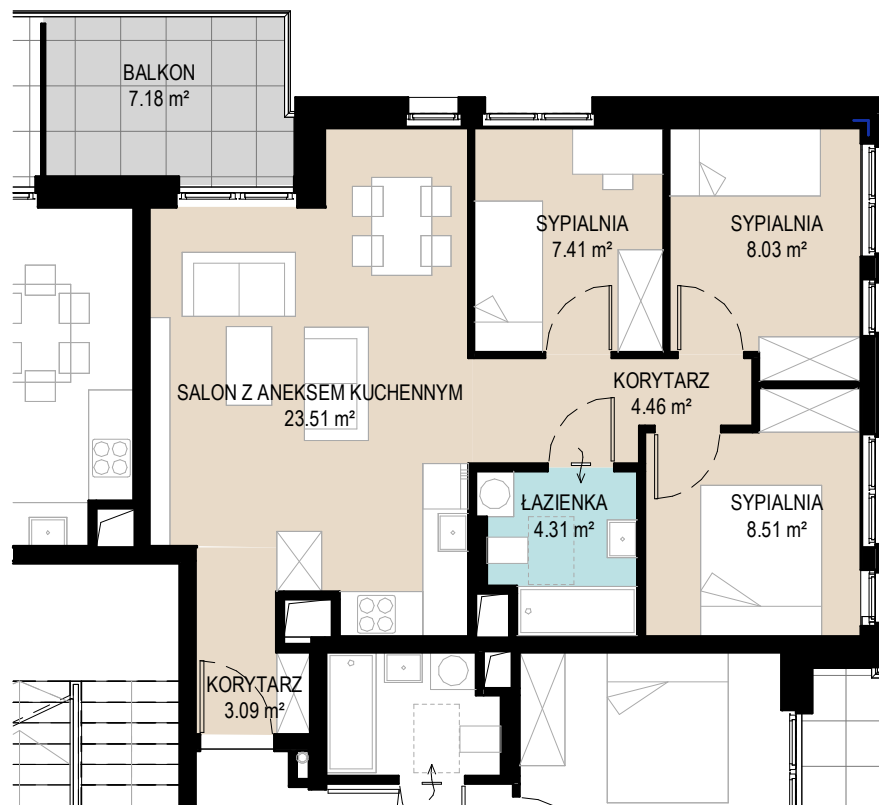

MIESZKANIE NR 14
POWIERZCHNIA: 59,32 m²

Mieszkanie nr 14

Budynek A Piętro 2

KORYTARZ	3.09 m ²
SALON Z ANEKSEM KUCHENNYM	23.51 m ²
SYPIALNIA	7.41 m ²
SYPIALNIA	8.03 m ²
SYPIALNIA	8.51 m ²
ŁAZIENKA	4.31 m ²
KORYTARZ	4.46 m ²
POWIERZCHNIA UŻYTKOWA MIESZKANIA	59.32 m²

0 1 2 3 4 5 m