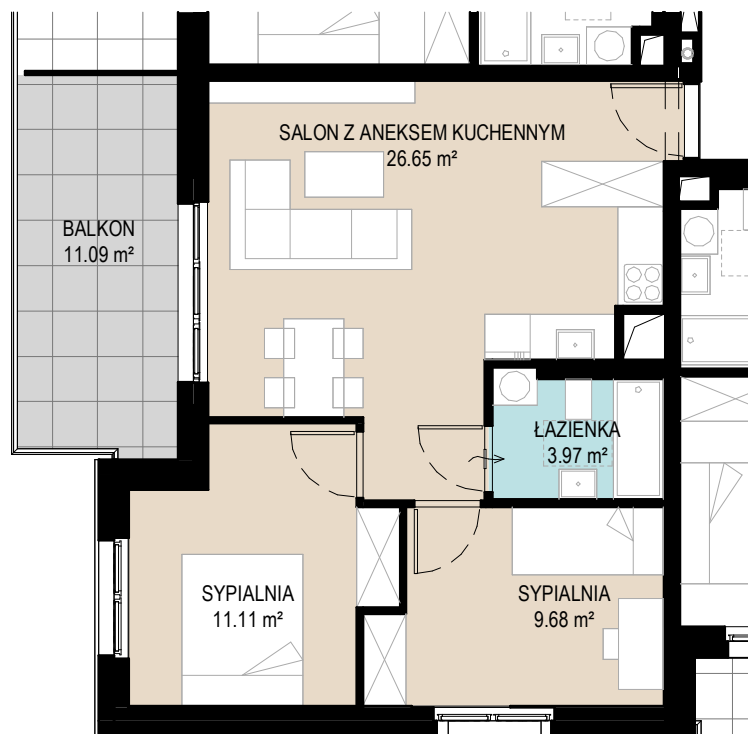

MIESZKANIE NR 10
POWIERZCHNIA: 51,41 m²

Mieszkanie nr 10

Budynek A Piętro 1

SALON Z ANEKSEM KUCHENNYM	26.65 m ²
SYPIALNIA	11.11 m ²
SYPIALNIA	9.68 m ²
ŁAZIENKA	3.97 m ²
POWIERZCHNIA UŻYTKOWA MIESZKANIA	51.41 m²

0 1 2 3 4 5 m