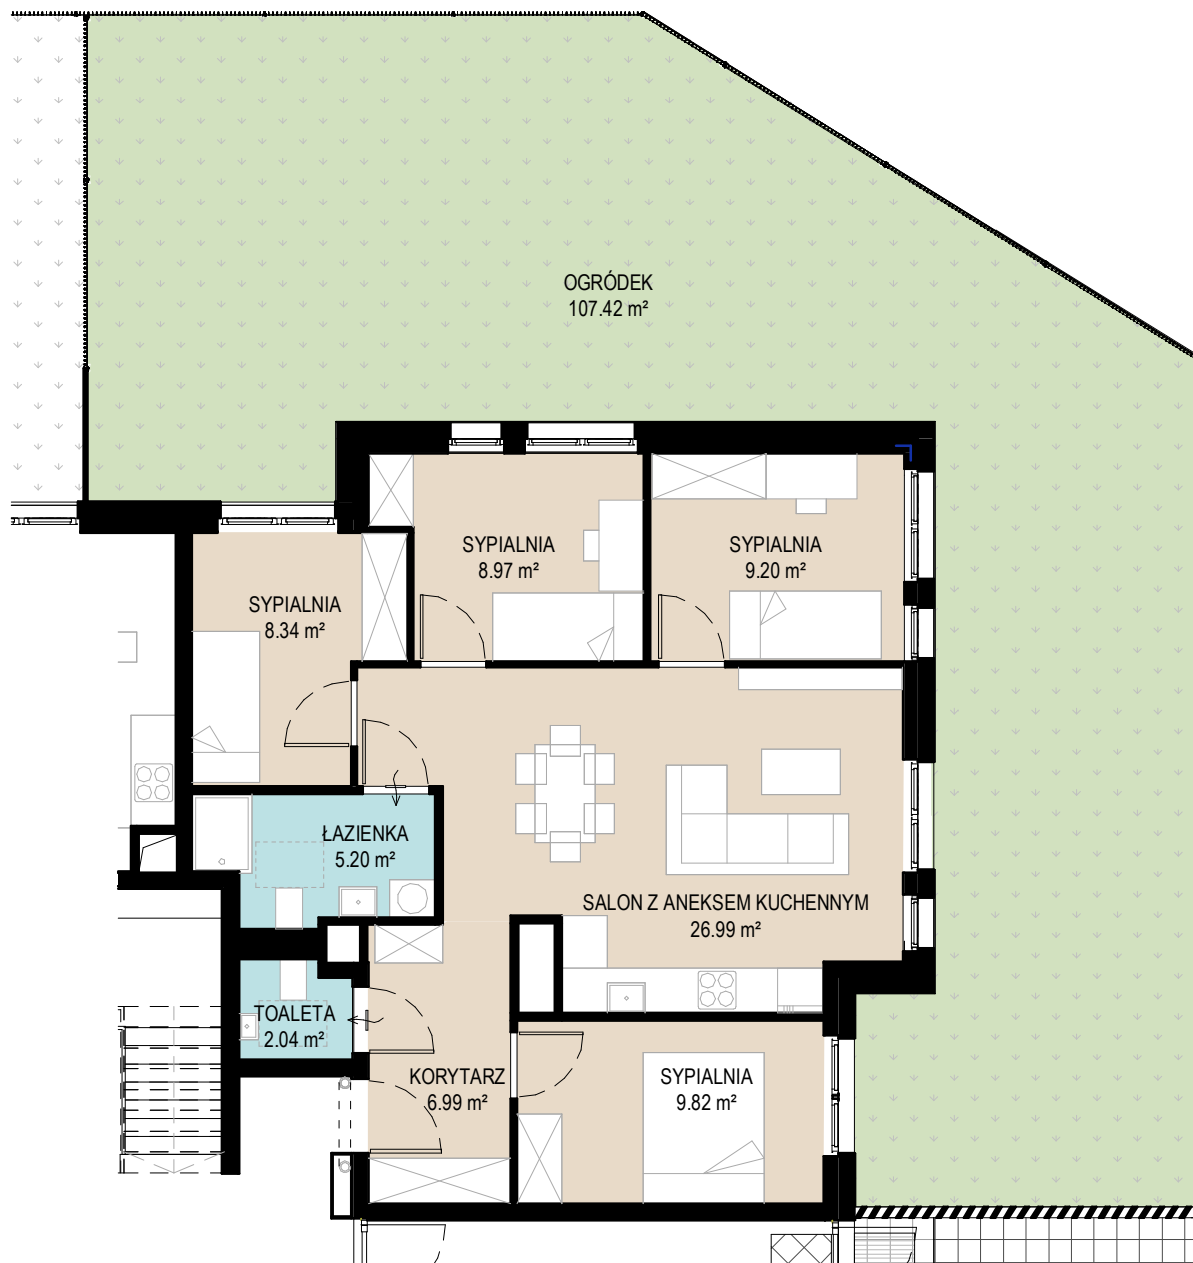

MIESZKANIE NR 1
POWIERZCHNIA: 77,55 m²

Mieszkanie nr 1

Budynek A Parter

KORYTARZ	6.99 m ²
SALON Z ANEKSEM KUCHENNYM	26.99 m ²
SYPIALNIA	9.82 m ²
SYPIALNIA	9.20 m ²
SYPIALNIA	8.97 m ²
SYPIALNIA	8.34 m ²
ŁAZIENKA	5.20 m ²
TOALETA	2.04 m ²
POWIERZCHNIA UŻYTKOWA MIESZKANIA	77.55 m²

0 1 2 3 4 5 m